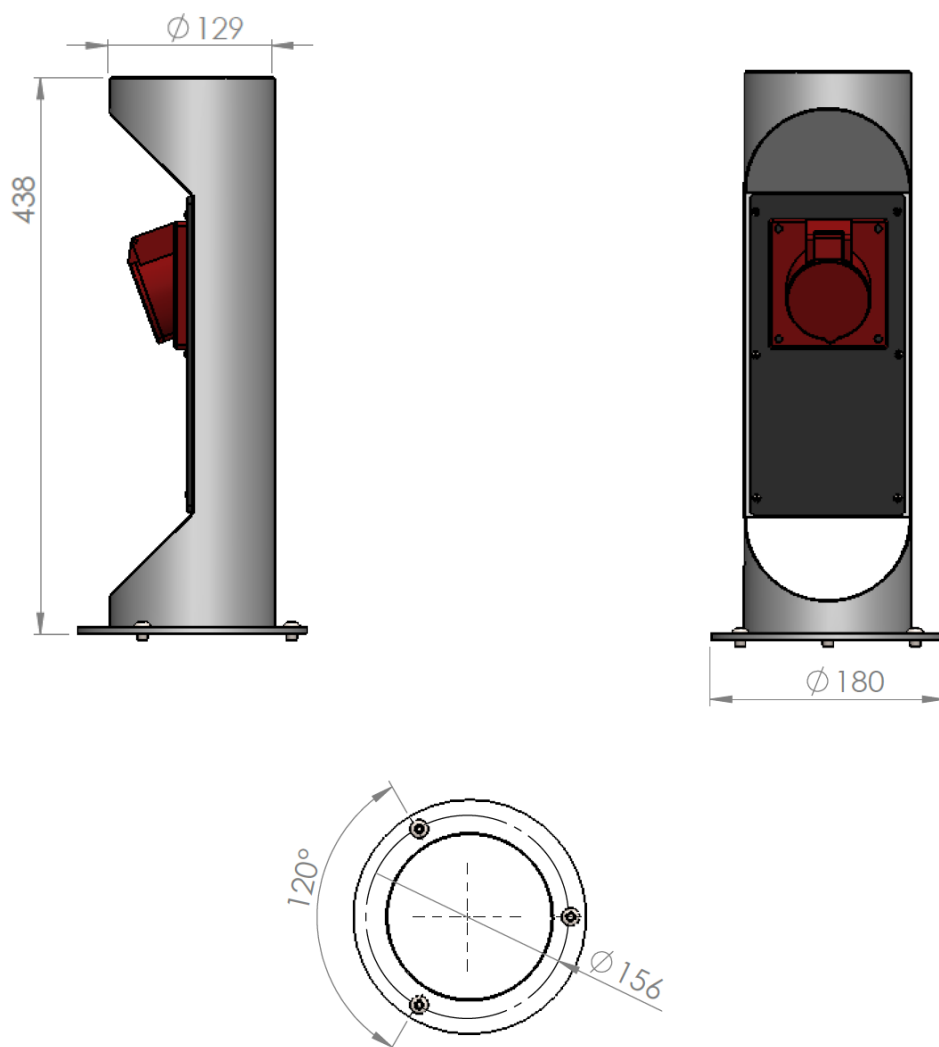

Technický list

ENERGETICKÝ SLOUPEK

Označení:

Typ:

STAKOHOME-ES-4
STAKOHOME-ES-4
STAKOHOME-ES-4
STAKOHOME-ES-4

2x zásuvka 230V, 1x CEE 5/16A 400V/6h nebo CEE 5/32A 400V/6h
2x zásuvka 230V, 2xRJ45 Cat.6a
1x CEE 5/16A 400V/6h nebo CEE 5/32A 400V/6h
6x zásuvka 230V

El.sloupek je možné vybavit i dalšími různými zásuvkami a přístroji - např. - DATA (2xRJ45 Cat.6a), tlačítko atd

stakohome®

Stakohome Network s.r.o.
IČ: 27213064, DIČ: CZ27213064
tel.: +420 226 517 522
fax: +420 226 517 379
stakohome@stakohome.cz
www.stakohome.cz
www.inteligentni-byt.cz

Fakturační adresa: Podnikatelská 565, 190 11 Praha 9, Běchovice
Showroom a doručovací adresa: Aloisovská 934/8, 198 00 Praha 9, Hloubětín