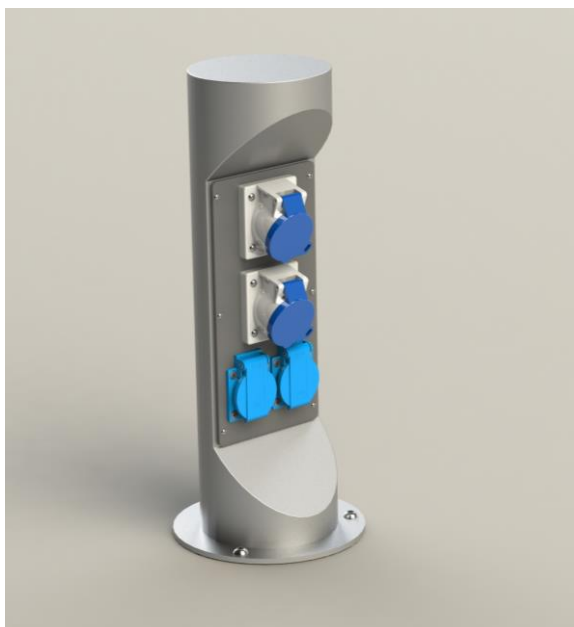

Produktový list

ENERGETICKÝ SLOUPEK

Označení:

Typ:

STAKOHOME-ES-4	2x zásuvka 230V, 1x CEE 5/16A 400V/6h nebo CEE 5/32A 400V/6h
STAKOHOME-ES-4	2x zásuvka 230V, 2xRJ45 Cat.6a
STAKOHOME-ES-4	1x CEE 5/16A 400V/6h nebo CEE 5/32A 400V/6h
STAKOHOME-ES-4	6x zásuvka 230V

El.sloupek je možné vybavit i dalšími různými zásuvkami a přístroji - např. - DATA (2xRJ45 Cat.6a), USB nabíječka, tlačítko atd..

Inovativní – stabilní – moderní design.

Energetický sloupek pro venkovní instalaci.

Těleso z ušlechtilé oceli V2A je tryskáno skleněnými kuličkami.

Deska pod zásuvkami z PVC-U.

Druh krytí IP 54/44 (podle typu krytky).

Rozměry: Ø129 x 450 mm (výška)

Zásuvky je možné zapojit samostatně nebo např.zásuvky 230V do jednoho okruhu.

Kryty/víčka zásuvek se mohou při dodání od obrázku barevně lišit. U zásuvek 230V jsou většinou buď černé, případně modré.

Pro datové zásuvky se používají převážně kryty žluté.

Přívod zespoda.

Montáž a zapojení musí provádět odborná firma/resp.pracovník s potřebnou kvalifikovanou odborností.