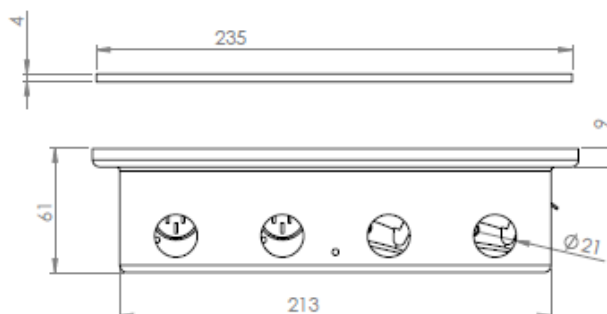

Pozn.: Víko se vkládá do otvoru krabice.

Pozn.: Otvory pro přívody jsou již nyní ve velikosti $\varnothing$ 25 mm.