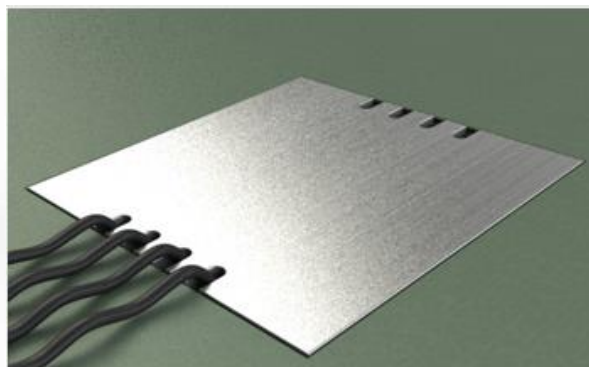

Víko se zavírá, i když je zástrčka zapojena. Provedení víka: Ušlechtilá ocel broušená 4 mm. Toto provedení je díky své malé výšce vhodné zejména pro podlahy ve staré zástavbě.

4 distanční/nivelační šrouby, které jsou umístěny vždy v rohu podl.boxu, umožňují mírnou (cca 5 mm) úpravu výšky víka (zvednutí víka), aby bylo nerezové víko, ve stejné rovině, jako podlahová krytina okolo podl.zásuvky.

Montážní návrh: Z mazaniny odstranit kryt/polystyren atd., zakrývající místo pro instalaci, nosič/držák zásuvky odstranit z instalační vaničky a vaničku vyplnit papírem apod. Podlahovou zásuvku zatlačit vodováhou do maltového lože, lepidla apod., vyrovnat do úrovně podlahy podle **nejvýše položené krytiny**. Prázdné trubky/kabely zasunout do určených otvorů 20 mm. Zbytek se potom vyplní maltou, lepidlem atd.. Montáž a zapojení musí provádět odborná firma/resp.pracovník s potřebnou kvalifikovanou odborností. **Dbejte prosím na správnou polohu/umístění víka viz obrázek, aby bylo možné protáhnout kabely od zapojených zařízení.**

Údržba: zásuvku je nutné pravidelně kontrolovat a zbavovat uvnitř od nečistot.

Oblast použití:

rodinné domy, byty, kanceláře, komerční prostory atd.

Technické údaje:

Materiál: Těleso ušlechtilá ocel V2A / víko ušlechtilá ocel broušená.
Rozměry: cca 240x240x62 mm
Hmotnost: cca 3200 g
Zatížitelnost: 200 kg
Zásuvky/vybavení: 230V, VGA, RJ45, XLR, TV-SAT, TAE, USB, HDMI atd..

Pozn.: Tiskové chyby a změny vyhrazeny.

stakohome®

Stakohome Network s.r.o.
IČ: 27213064, DIČ: CZ27213064
tel.: +420 226 517 522
fax: +420 226 517 379
stakohome@stakohome.cz
www.stakohome.cz
www.inteligentni-byt.cz

Fakturační adresa: Podnikatelská 565, 190 11 Praha 9, Běchovice
Showroom a doručovací adresa: Aloisovská 934/8, 198 00 Praha 9, Hloubětín