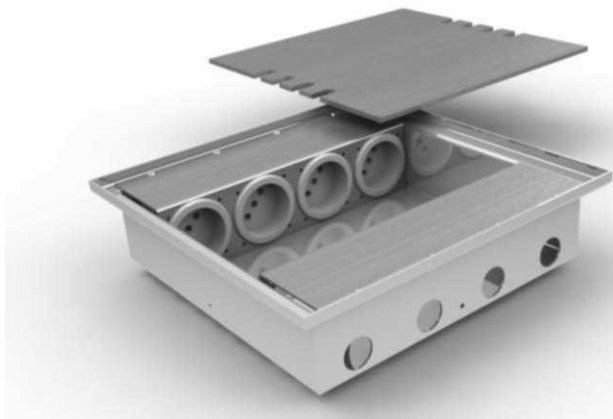

Víko se zavírá, i když je zástrčka zapojena. Provedení víka: Ušlechtilá ocel broušená 4 mm. Toto provedení je díky své malé výšce vhodné zejména pro podlahy ve staré zástavbě.

4 distanční/nivelační šrouby, které jsou umístěny vždy v rohu podl.boxu, umožňují mírnou (cca 5 mm) úpravu výšky víka (zvednutí víka), aby bylo nerezové víko, ve stejné rovině, jako podlahová krytina okolo podl.zásuvky.

Montážní návrh: Z mazaniny odstranit kryt/polystyren atd., zakrývající místo pro instalaci, nosič/držák zásuvky odstranit z instalační vaničky a vaničku vyplnit papírem apod. Podlahovou zásuvku zatlačit vodováhou do maltového lože, lepidla apod., vyrovnat do úrovně podlahy podle **nejvýše položené krytiny**. Prázdné trubky/kabely zasunout do určených otvorů 20 mm. Zbytek se potom vyplní maltou, lepidlem atd.. Montáž a zapojení musí provádět odborná firma/resp.pracovník s potřebnou kvalifikovanou odborností. **Dbejte prosím na správnou polohu/umístění víka viz obrázek, aby bylo možné protáhnout kabely od zapojených zařízení.**

Údržba: zásuvku je nutné pravidelně kontrolovat a zbavovat uvnitř od nečistot.

Oblast použití:

rodinné domy, byty, kanceláře, komerční prostory atd.

Technické údaje:

Materiál: Těleso ušlechtilá ocel V2A / víko ušlechtilá ocel broušená.
Rozměry: cca 240x240x62 mm
Hmotnost: cca 3200 g
Zatížitelnost: 200 kg
Zásuvky/vybavení: 230V, VGA, RJ45, XLR, TV-SAT, TAE, USB, HDMI atd..

Pozn.: Tiskové chyby a změny vyhrazeny.

stakohome®

Stakohome Network s.r.o.
IČ: 27213064, DIČ: CZ27213064
tel.: +420 226 517 522
fax: +420 226 517 379
stakohome@stakohome.cz
www.stakohome.cz
www.inteligentni-byt.cz

Fakturační adresa: Podnikatelská 565, 190 11 Praha 9, Běchovice
Showroom a doručovací adresa: Aloisovská 934/8, 198 00 Praha 9, Hloubětín