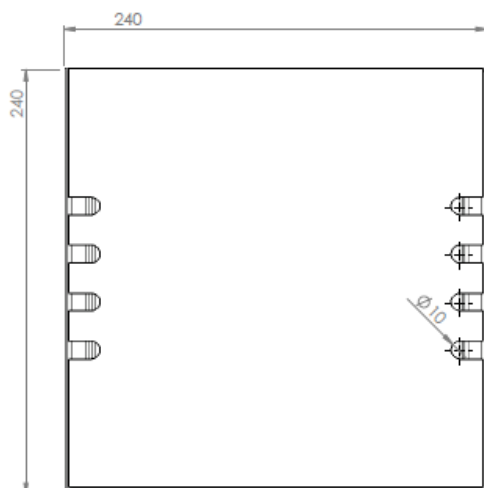

stakohome®

Stakohome Network s.r.o.
IČ: 27213064, DIČ: CZ27213064
tel.: +420 226 517 522
fax: +420 226 517 379
stakohome@stakohome.cz
www.stakohome.cz
www.inteligentni-byt.cz

Fakturační adresa: Podnikatelská 565, 190 11 Praha 9, Běchovice
Showroom a doručovací adresa: Aloisovská 934/8, 198 00 Praha 9, Hloubětín