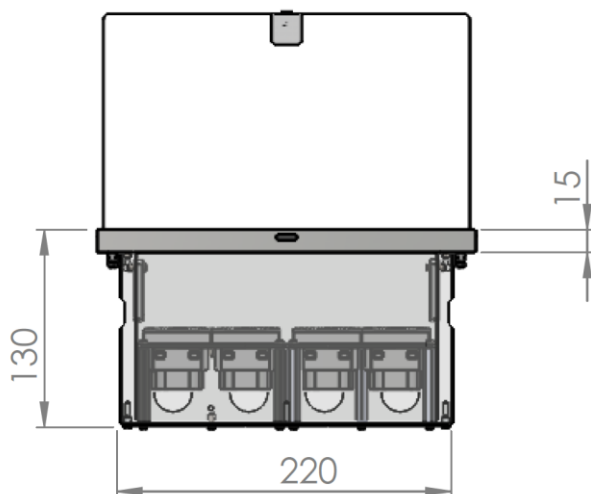

Technický list

Podlahová zásuvka

Označení:

Typ: STAKOHOME-8308-A 8x230V
Typ: STAKOHOME-8308-Anw 4x230V, 4x2 RJ45 Cat.6a
Další typy (vybavení) na vyžádání

Pozn.: Tiskové chyby a změny

stakohome®

Stakohome Network s.r.o.
IČ: 27213064, DIČ: CZ27213064
tel.: +420 226 517 522
fax: +420 226 517 379
stakohome@stakohome.cz
www.stakohome.cz
www.inteligentni-byt.cz

Fakturační adresa: Podnikatelská 565, 190 11 Praha 9, Běchovice
Showroom a doručovací adresa: Aloisovská 934/8, 198 00 Praha 9, Hloubětín