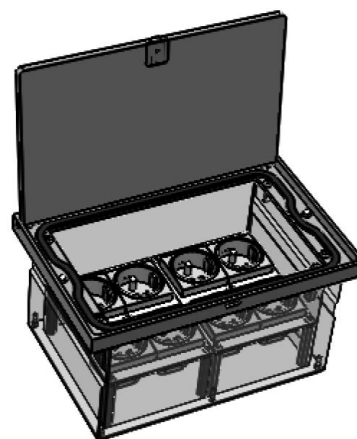

Technický list

Podlahová zásuvka

Označení:

Typ: STAKOHOME-8308-A 8x230V
Typ: STAKOHOME-8308-Anw 4x230V, 4x2 RJ45 Cat.6a
Další typy (vybavení) na vyžádání

Pozn.: Tiskové chyby a změny

stakohome®

Stakohome Network s.r.o.
IČ: 27213064, DIČ: CZ27213064
tel.: +420 226 517 522
fax: +420 226 517 379
stakohome@stakohome.cz
www.stakohome.cz
www.inteligentni-byt.cz

Fakturační adresa: Podnikatelská 565, 190 11 Praha 9, Běchovice
Showroom a doručovací adresa: Aloisovská 934/8, 198 00 Praha 9, Hloubětín