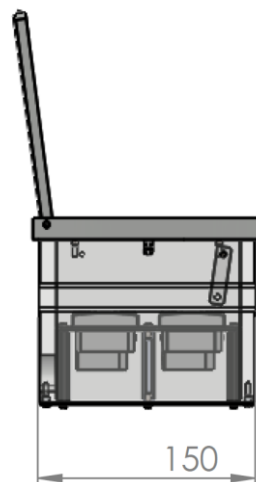

Technický list

Podlahová zásuvka

Označení:

Typ: STAKOHOME-8308-A 8x230V
Typ: STAKOHOME-8308-Anw 4x230V, 4x2 RJ45 Cat.6a
Další typy (vybavení) na vyžádání

Pozn.: Tiskové chyby a změny

stakohome®

Stakohome Network s.r.o.
IČ: 27213064, DIČ: CZ27213064
tel.: +420 226 517 522
fax: +420 226 517 379
stakohome@stakohome.cz
www.stakohome.cz
www.inteligentni-byt.cz

Fakturační adresa: Podnikatelská 565, 190 11 Praha 9, Běchovice
Showroom a doručovací adresa: Aloisovská 934/8, 198 00 Praha 9, Hloubětín