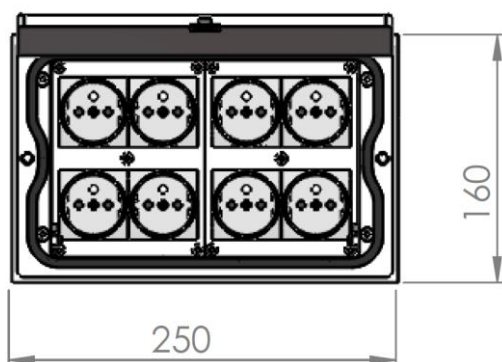

Technický list

Podlahová zásuvka

Označení:

Typ: STAKOHOME-8308-A 8x230V
Typ: STAKOHOME-8308-Anw 4x230V, 4x2 RJ45 Cat.6a
Další typy (vybavení) na vyžádání

Pozn.: Tiskové chyby a změny

stakohome®

Stakohome Network s.r.o.
IČ: 27213064, DIČ: CZ27213064
tel.: +420 226 517 522
fax: +420 226 517 379
stakohome@stakohome.cz
www.stakohome.cz
www.inteligentni-byt.cz

Fakturační adresa: Podnikatelská 565, 190 11 Praha 9, Běchovice
Showroom a doručovací adresa: Aloisovská 934/8, 198 00 Praha 9, Hloubětín