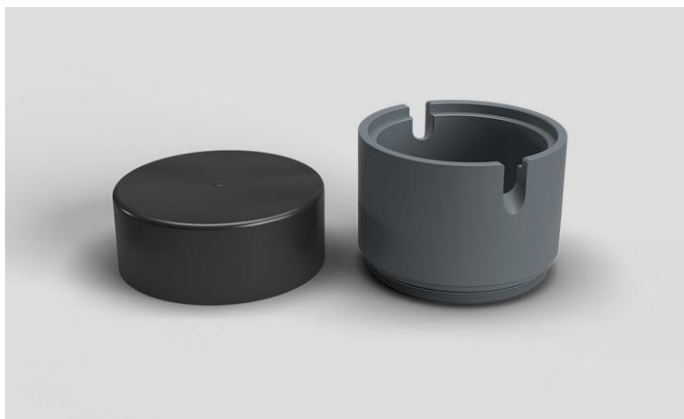

Produktový list

Nástavec pro podlahovou zásuvku

Označení:

Typ: STAKOHOME-7700-2 nástavec + ochranný gumový černý kryt

Popis:

Těleso je z masivního PVC + gumový černý kryt. Nástavec je určen pro podlahové zásuvky STAKOHOME-7702-A, STAKOHOME-7704-A.

Nástavec jako ochrana např. proti prachu a nečistotám. Kvůli otvorům v horní části pro kabel se již nejedná o krytí IP67.

Pozn.: Toto příslušenství je nutné dokoupit (v případě potřeby).

Oblast použití: Venkovní i vnitřní prostory

Technické údaje:

Materiál: Těleso z PVC-U + gumový kryt
PVC-U: Zvláštní charakteristiky: Bez změkčovadel, dobrá mechanická pevnost.
Rozměry: Ø170 x 120 mm (výška)

V případě použití nástavce se odšroubuje hliníkové víko a místo víka se na podlahovou zásuvku přišroubuje (až na doraz) příslušný nástavec. Uvnitř zásuvky (závity) musí být čisté a zbavené nečistot. Nezapomeňte, aby na nástavci bylo těsnění (je součástí).

Poté se připojí požadované zařízení, kabely se protáhnou otvory v nástavci a víko se může položit (nelze již šroubovat) zpět na nástavec. Na nástavec se přetáhne černý gumový kryt. Připojené kabely (od spotřebičů/zařízení) prochází otvory v nástavci PVC a pod černým ochranným krytem dolů. Víko (které není v nástavci šroubovací) je možné nechat v nástavci, aby byla zpevněná horní plocha.