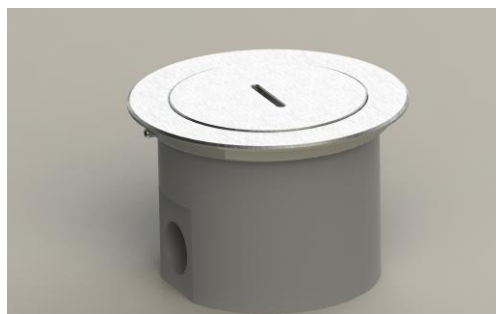

Popis:

Těleso je z masivního PVC. Šroubovací víko a rám z masivního hliníku, se vzhledem ušlechtilé oceli, eloxováno. Šroubovací víko lze otevřít pouze zvláštním klíčem. Pokud je toto provedení správně zabudováno, může být zatíženo až 200kg. Montážní jednotka/box je vhodný pro venkovní použití, krytí IP 67. Přívod boční 2x M25.

Montážní pokyn: Používejte kabelové šroubení s druhem krytí IP67. Používejte pouze pružné vedení, aby byl zajištěn druh krytí. Podlahovou zásuvku zatlačit vodováhou do maltového lože apod., vyrovnat do úrovně podlahy podle mazaniny, dlažby apod. Zbytek se potom vyplní maltou. Zásuvku je možné použít (lepidlo se aplikuje pod horní rám, tzn.mezi rám a podlahovou krytinou) také pro instalaci do zdvojených podlah. Horní část zásuvky pak bude mírně převyšovat okolní podlahovou krytinu. Krabici je nutné pravidelně zbavovat nečistot, jinak nelze zaručit ochranu proti vodě. Montáž a zapojení musí provádět odborná firma/resp.pracovník s potřebnou kvalifikovanou odborností. **Kabelové průchodky/vývodky použijte podle velikosti/průřezu instalovaného kabelu.** Kabelové přívody zajistěte tak (např.utěšňovací hmotou), aby byl přívod utěsněn a voda/vlhkost se nedostala do zásuvky.

Údržba: zásuvku je nutné pravidelně kontrolovat a zbavovat uvnitř od nečistot. Víko zásuvky je nutné pevně/dobře utáhnout pomocí klíče, aby bylo zaručeno krytí zásuvky.

Oblast použití:

Venkovní i vnitřní prostory, v uzavřeném stavu je vodotěsná, druh krytí IP67.

Příslušenství:

Typ: STAKOHOME-7703   Nástavec PVC jako ochrana proti prachu a nečistotem (nejedná se již o krytí IP67)
Příslušenství je nutné dokoupit (v případě potřeby)

Technické údaje:

Materiál:	těleso ze speciálního PVC-U, víko a rám hliník, eloxovaný hliník matný
PVC-U:	Zvláštní charakteristiky: Bez změkčovadel, dobrá mechanická pevnost, odolnost proti kyselinám a alkáliím.
Typické aplikace:	terasy, garáže, okolí domů, bazénů, autosalonů, výstavních ploch, komerční prostory, plovárny atd..
Rozměry:	horní viditelný rám Ø 114mm, krabice Ø 90mm x 82mm (výška)
Hmotnost:	cca 600 g
Zatížitelnost:	200kg
Zásuvky/vybavení:	230V, VGA, RJ45, XLR atd..

Pozn.: Tiskové chyby a změny vyhrazeny.

Stakohome Network s.r.o.
IČ: 27213064, DIČ: CZ27213064
tel.: +420 226 517 522
fax: +420 226 517 379
stakohome@stakohome.cz
www.stakohome.cz
www.inteligentni-byt.cz

Fakturační adresa: Podnikatelská 565, 190 11 Praha 9, Běchovice
Showroom a doručovací adresa: Aloisovská 934/8, 198 00 Praha 9, Hloubětín