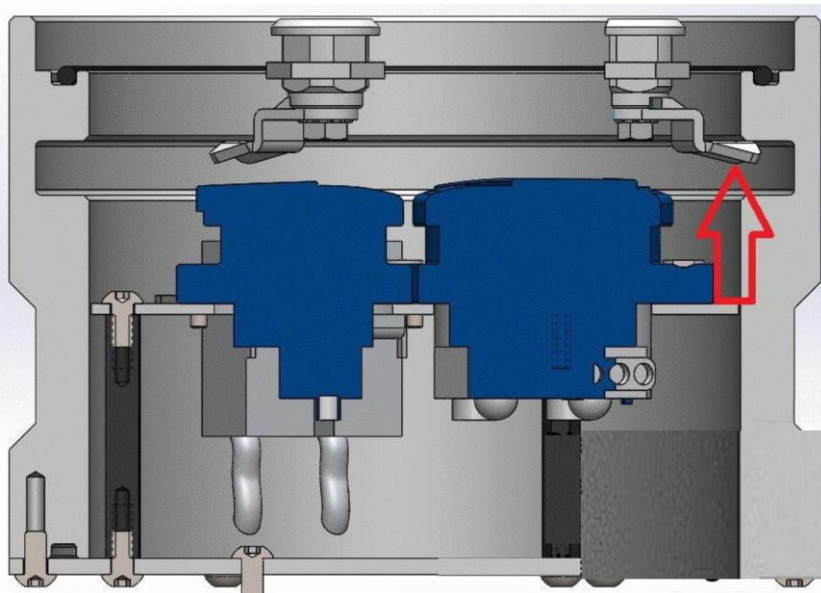

Poznámka k návodu a údržbě:

Uzávěry víka (3ks) musí být pravidelně kontrolovány, aby se zajistilo jejich správné fungování, tzn. aby víko bylo vodotěsné (tzn. v případě uvolnění/ohnutí hrotu uzávěru na spodní straně víka upravte tak, aby se vždy zachytil pod vyfrézovanou hranu dostatečným tlakem).

To znamená, že upevňovací prvky/uzávěry víka musí být vždy pevné, nesmí být volné.

stakohome®

Stakohome Network s.r.o.
IČ: 27213064, DIČ: CZ27213064
tel.: +420 226 517 522
fax: +420 226 517 379
stakohome@stakohome.cz
www.stakohome.cz
www.inteligentni-byt.cz

Fakturační adresa: Podnikatelská 565, 190 11 Praha 9, Běchovice
Showroom a doručovací adresa: Aloisovská 934/8, 198 00 Praha 9, Hloubětín