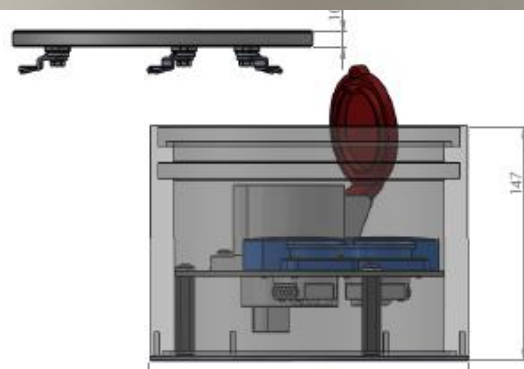

Produktový list

Podzemní zásuvka IP 67

Označení:

Typ: STAKOHOME-7022-A 2x zásuvka 230V, 2x CEE 5/16A 400V/6h
nebo 5/32A 400V/6h

Popis:

Těleso a víko jsou z masivního hliníku (víko uzamykatelné, pomocí klíče). Pokud je toto provedení správně zabudováno, mohou přes něj přejezdět osobní auta (zátížitelnost 900kg). Je vhodná pro venkovní použití! Přívod zespona 3x M25.

Montážní pokyn: Použijte kabelové šroubení s druhem krytí IP 67. Použijte pouze pružné vedení, aby byl zajištěn druh krytí. Podzemní zásuvku zatlačte pomocí vodováhy do maltového lože apod. a mazaninou nebo podobnou hmotou vyrovnat s terénem. Zbytek se potom vyplní maltou. Krabice je nutné pravidelně zbavovat nečistot, jinak nelze zaručit druh krytí. Přípojku smí provést pouze oprávněný elektroodborník. Kabelové průchodky/vývodky použijte podle velikosti/průřezu instalovaného kabelu. Kabelové přívody zajistěte tak (např. utěšňovací hmotou), aby byl přívod utěsněn a voda/vlhkost se nedostala do zásuvky.

To znamená, že upevňovací prvky/uzávěry víka musí být vždy pevné, nesmí být volné.

Oblast použití: Venkovní i vnitřní prostory, v uzavřeném stavu je vodotěsná, druh krytí IP 67.

Technické údaje:

Materiál: Těleso a víko - přírodní hliník eloxovaný