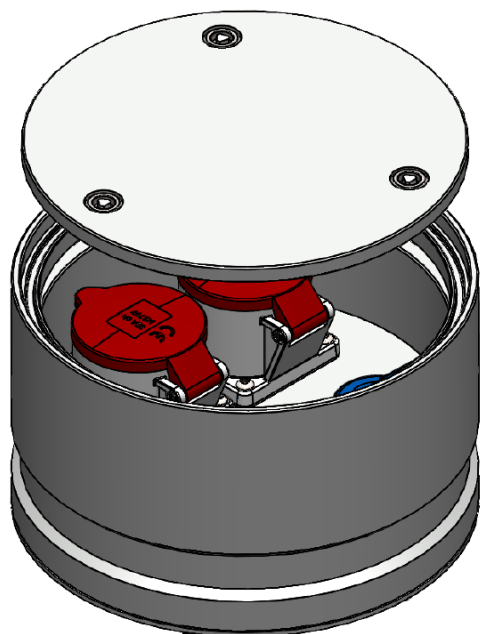

Technický list

Podzemní zásuvka IP67

Označení:

Typ: STAKOHOME-7022-A
Typ: STAKOHOME-7022-Anw

2xCEE 400V 5/16A nebo 5/32A, 2x230V
2xCEE 400V 5/16A nebo 5/32A, 1x230V, 2xRJ45 Cat.6a

Pozn.: Tiskové chyby a změny vyhrazeny

stakohome®

Stakohome Network s.r.o.
IČ: 27213064, DIČ: CZ27213064
tel.: +420 226 517 522
fax: +420 226 517 379
stakohome@stakohome.cz
www.stakohome.cz
www.inteligentni-byt.cz

Fakturační adresa: Podnikatelská 565, 190 11 Praha 9, Běchovice
Showroom a doručovací adresa: Aloisovská 934/8, 198 00 Praha 9, Hloubětín