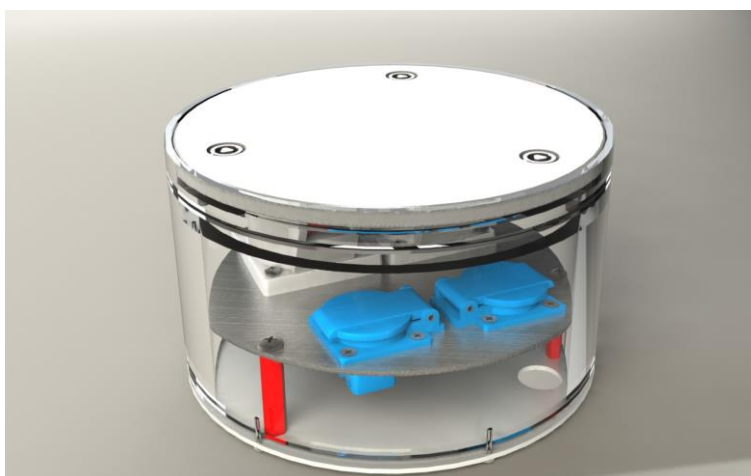

Spodní dva obrázky: Pro představu je „zprůhledněný“ obal/plášť boxu. Je pak patrný způsob uchycení a vybavení uvnitř boxu.