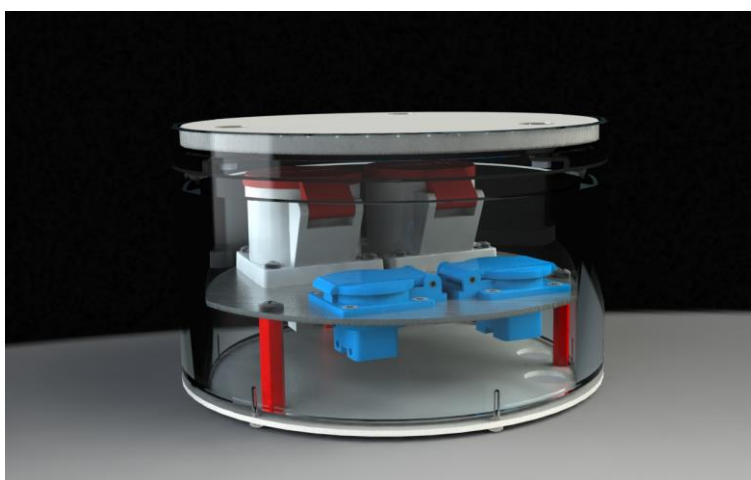

Spodní dva obrázky: Pro představu je „zprůhledněný“ obal/plášť boxu. Je pak patrný způsob uchycení a vybavení uvnitř boxu.