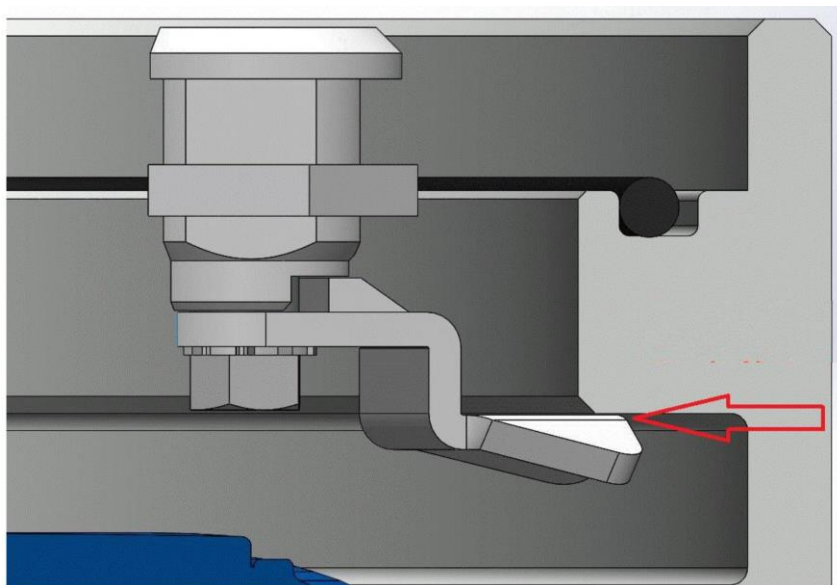

Poznámka k návodu a údržbě:

Uzávěry víka (3ks) musí být pravidelně kontrolovány, aby se zajistilo jejich správné fungování, tzn. aby víko bylo vodotěsné (tzn. v případě uvolnění/ohnutí hrotu uzávěru na spodní straně víka upravte tak, aby se vždy zachytil pod vyfrézovanou hranu dostatečným tlakem).

To znamená, že upevňovací prvky/uzávěry víka musí být vždy pevné, nesmí být volné.

stakohome®

Stakohome Network s.r.o.
IČ: 27213064, DIČ: CZ27213064
tel.: +420 226 517 522
fax: +420 226 517 379
stakohome@stakohome.cz
www.stakohome.cz
www.inteligentni-byt.cz

Fakturační adresa: Podnikatelská 565, 190 11 Praha 9, Běchovice
Showroom a doručovací adresa: Aloisovská 934/8, 198 00 Praha 9, Hloubětín