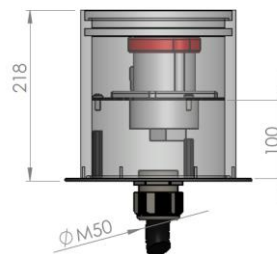

Produktový list

Podzemní zásuvka IP 67

Označení:

Typ: STAKOHOME-7012-63 1x CEE 5/64A 400V/6h

Popis:

Těleso a víko jsou z masivního hliníku. Pokud je toto provedení správně zabudováno, mohou přes něj přejíždět osobní auta (zatížitelnost 900kg). Je vhodná pro venkovní použití! Přívod zespoda.

Montážní pokyn: Použijte kabelové šroubení s druhem krytí IP 67. Používejte pouze pružné vedení, aby byl zajištěn druh krytí. Podzemní zásuvku zatlačit pomocí vodováhy do maltového lože apod. a mazaninou nebo podobnou hmotou vyrovnat s terénem. Zbytek se potom vyplní maltou. Krabici je nutné pravidelně zbavovat nečistot, jinak nelze zaručit druh krytí. Přípojku smí provést pouze oprávněný elektroodborník. Kabelovou průchodku/vývodku použijte podle velikosti/průřezu instalovaného kabelu. Kabelové přívody zajistěte tak (např. utěšňovací hmotou), aby byl přívod utěsněn a voda/vlhkost se nedostala do zásuvky.

Technické údaje:

Materiál: Těleso a víko - přírodní hliník eloxovaný
Rozměry: Ø 200x218 mm
Hmotnost: cca 4900 g
Zatížitelnost: 900kg
Zásuvky/vybavení: CEE 400V, případně 230V, VGA, RJ45, XLR.

Pozn.: Tiskové chyby a změny vyhrazeny