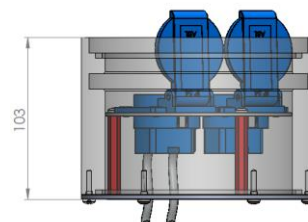

#### Popis:

Těleso a víko jsou z masivního hliníku (víko uzamykatelné pomocí klíče). Pokud je toto provedení správně zabudováno, mohou přes něj přejíždět osobní auta. Je vhodná pro venkovní použití! Přívod zespona 2x M25.

#### Technické údaje:

Materiál: Těleso a víko - přírodní hliník eloxovaný  
 Rozměry: Ø 150x105 mm (výška)  
 Hmotnost: cca 1500 g  
 Zatížitelnost: 900kg  
 Zásuvky/vybavení: 230V, RJ45, USB, HDMI, CEE.