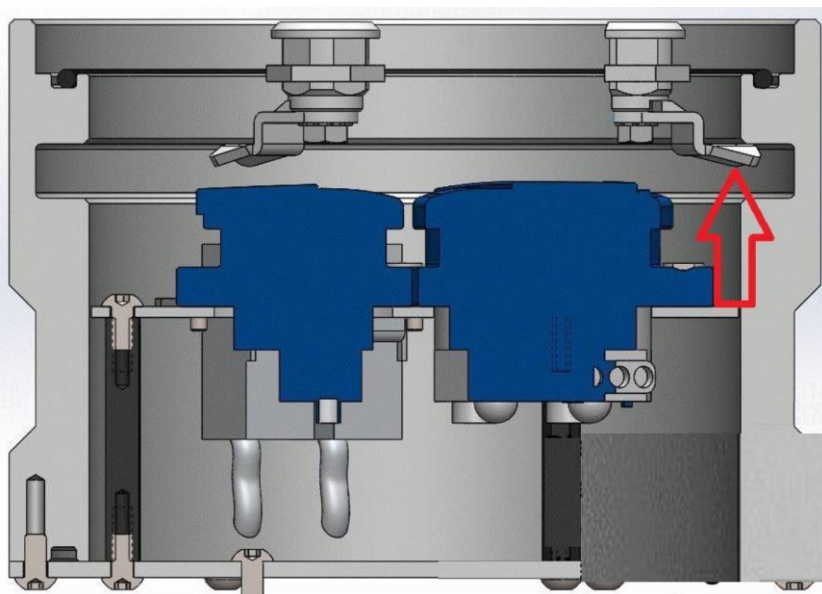

Poznámka k návodu a údržbě:

Uzávěry víka (3ks) musí být pravidelně kontrolovány, aby se zajistilo jejich správné fungování, tzn. aby víko bylo vodotěsné (tzn. v případě uvolnění/ohnutí hrotu uzávěru na spodní straně víka upravte tak, aby se vždy zachytil pod vyfrézovanou hranu dostatečným tlakem).

To znamená, že upevňovací prvky/uzávěry víka musí být vždy pevné, nesmí být volné.

stakohome®

Stakohome Network s.r.o.
IČ: 27213064, DIČ: CZ27213064
tel.: +420 226 517 522
fax: +420 226 517 379
stakohome@stakohome.cz
www.stakohome.cz
www.inteligentni-byt.cz

Fakturační adresa: Podnikatelská 565, 190 11 Praha 9, Běchovice
Showroom a doručovací adresa: Aloisovská 934/8, 198 00 Praha 9, Hloubětín