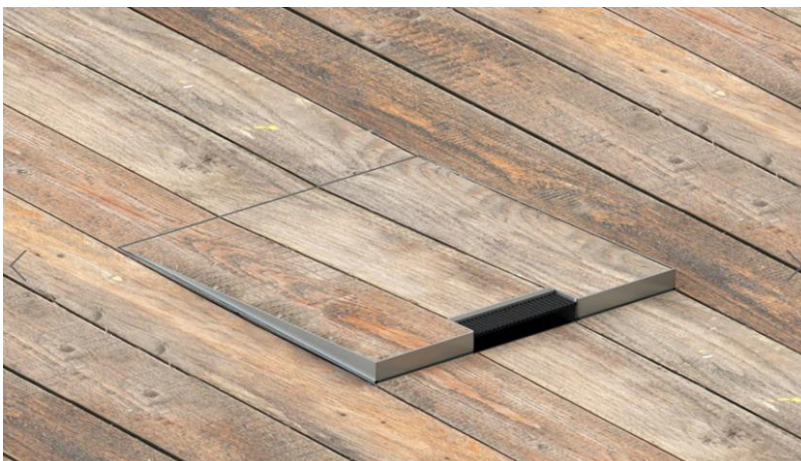

stakohome®

Stakohome Network s.r.o.
IČ: 27213064, DIČ: CZ27213064
tel.: +420 226 517 522
fax: +420 226 517 379
stakohome@stakohome.cz
www.stakohome.cz
www.inteligentni-byt.cz

Fakturační adresa: Podnikatelská 565, 190 11 Praha 9, Běchovice
Showroom a doručovací adresa: Aloisovská 934/8, 198 00 Praha 9, Hloubětín