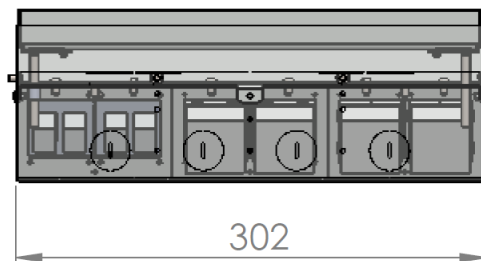

Technický list

Podlahová zásuvka

Označení:

Typ: STAKOHOME-8912-BK 12x zásuvka 230V
Typ: STAKOHOME-8912-BKnw 8x zásuvka 230V, 2x4 RJ45 CAT6a
Typ: Další typy (vybavení) na vyžádání

Pozn.: Tiskové chyby a změny vyhrazeny

stakohome®

Stakohome Network s.r.o.
IČ: 27213064, DIČ: CZ27213064
tel.: +420 226 517 522
fax: +420 226 517 379
stakohome@stakohome.cz
www.stakohome.cz
www.inteligentni-byt.cz

Fakturační adresa: Podnikatelská 565, 190 11 Praha 9, Běchovice
Showroom a doručovací adresa: Aloisovská 934/8, 198 00 Praha 9, Hloubětín