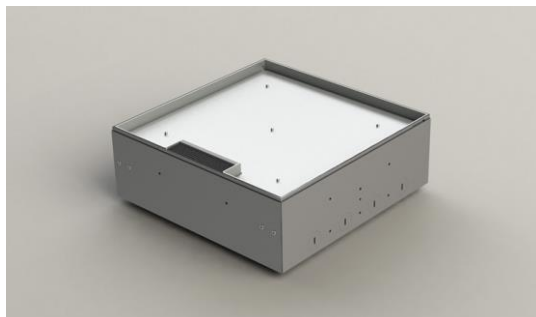

4 boční strany (vždy horní část) instalační vaničky slouží k odstranění/vylomení, případně je možné je použít např.při betonáži (pokud je potřeba zvýšit výšku víka) a poté odstranit/vylomit (směrem dovnitř – rám s víkem pak zpět nainstalovat). Pokud potřebujete zvýšit/posunout rám s víkem nad úroveň instalační vaničky, je možné tyto boční strany zachovat, aby nevzniklo prázdné místo/mezera a nebyl vidět např.beton (po otevření víka zásuvky).

Instalační vaničku je možné instalovat při betonáži (odmontuje se rám, víko a držák zásuvek viz obr.níže) podlahy, ale **nejčastěji až** po betonáži (pomocí lepidla, chemie, betonu apod.) do připraveného většího otvoru (po odstranění např.polystyrenu) nebo přišroubovat pomocí připravených různých otvorů v krabici (záleží na typu skladby podlahy).

Odklápěcí víko je vyjímatelné a může být obloženo vrstvou kamene, dřeva apod. o tloušťce cca 15 mm (Pokud je podlahová krytina vyšší než 15mm, tak podlahář seřízne ve víku na požadovanou výšku, pokud je podl.krytina nižší než 15mm, tak podlahář podl.krytinu ve víku podlepi.) **Vhodné také pro lité podlahy.** Montáž a zapojení musí provádět odborná firma/resp.pracovník s potřebnou kvalifikovanou odborností.

Údržba: zásuvku je nutné pravidelně kontrolovat a zbavovat uvnitř od nečistot.

Oblast použití:

rodinné domy, byty, kanceláře, autosalony, hotely, obchody, banky atd..., IP10

Technické údaje:

Materiál:

Těleso z ocelového plechu, pozinkovaného metodou Sendzimir, rám a víko z ušlechtilé oceli, nosič /držák zásuvek z hliníku. Pro průchod kabelů je ve víku malý protiprachový kartáč.

Rozměry:

300x300x90

Nivelační rozsah:

cca 30 mm

Přívod:

ze stran zásuvek vždy 4x Ø25mm, dole 8x Ø25mm a na bocích vždy 2x Ø25mm.

Hmotnost:

cca 4500 g

Zatížitelnost:

120 kg

Zásuvky/vybavení:

230V, VGA, RJ45, XLR, TV-SAT, TAE, USB, HDMI atd..

Pozn.: Tiskové chyby a změny vyhrazeny.

stakohome®

Stakohome Network s.r.o.

IČ: 27213064, DIČ: CZ27213064

tel.: +420 226 517 522

fax: +420 226 517 379

stakohome@stakohome.cz

www.stakohome.cz

www.inteligentni-byt.cz

Fakturační adresa: Podnikatelská 565, 190 11 Praha 9, Běchovice
Showroom a doručovací adresa: Aloisovská 934/8, 198 00 Praha 9, Hloubětín