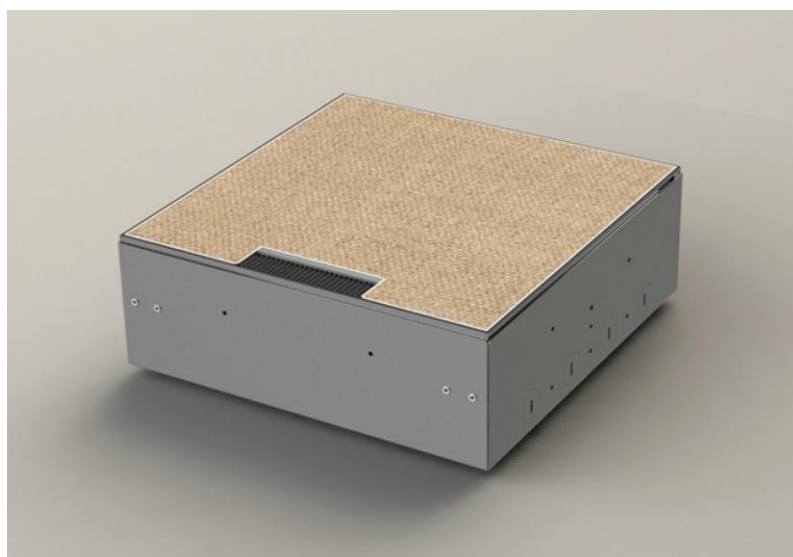

stakohome®

Stakohome Network s.r.o.
IČ: 27213064, DIČ: CZ27213064
tel.: +420 226 517 522
fax: +420 226 517 379
stakohome@stakohome.cz
www.stakohome.cz
www.inteligentni-byt.cz

Fakturační adresa: Podnikatelská 565, 190 11 Praha 9, Běchovice
Showroom a doručovací adresa: Aloisovská 934/8, 198 00 Praha 9, Hloubětín