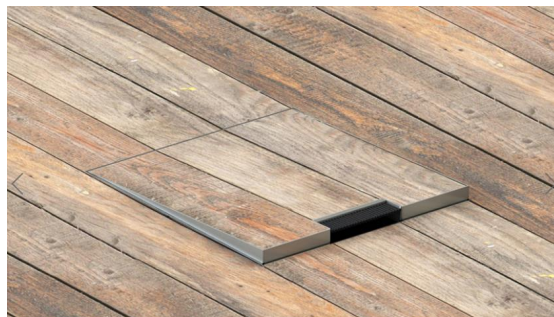

4 boční strany (vždy horní část) instalační vaničky slouží k odstranění/vylomení, případně je možné je použít např.při betonáži (pokud je potřeba zvýšit výšku víka) a poté odstranit/vylomit (směrem dovnitř – rám s víkem pak zpět nainstalovat). Pokud potřebujete zvýšit/posunout rám s víkem nad úroveň instalační vaničky, je možné tyto boční strany zachovat, aby nevzniklo prázdné místo/mezera a nebyl vidět např.beton (po otevření víka zásuvky).

Instalační vaničku je možné instalovat při betonáži (odmontuje se rám, víko a držák zásuvek viz obr.níže) podlahy, ale **nejčastěji až** po betonáži (pomocí lepidla, chemie, betonu apod.) do připraveného většího otvoru (po odstranění např.polystyrenu) nebo přišroubovat pomocí připravených různých otvorů v krabici (záleží na typu skladby podlahy).

Odklápěcí víko je vyjímatelné a může být obloženo vrstvou kamene, dřeva apod. o tloušťce cca 15 mm (Pokud je podlahová krytina vyšší než 15mm, tak podlahář seřízne ve víku na požadovanou výšku, pokud je podl.krytina nižší než 15mm, tak podlahář podl.krytinu ve víku podlepi.) **Vhodné také pro lité podlahy.** Montáž a zapojení musí provádět odborná firma/resp.pracovník s potřebnou kvalifikovanou odborností.

Údržba: zásuvku je nutné pravidelně kontrolovat a zbavovat uvnitř od nečistot.

Oblast použití:

rodinné domy, byty, kanceláře, autosalony, hotely, obchody, banky atd..., IP10

Technické údaje:

Materiál:

Těleso z ocelového plechu, pozinkovaného metodou Sendzimir, rám a víko z ušlechtilé oceli, nosič /držák zásuvek z hliníku. Pro průchod kabelů je ve víku malý protiprachový kartáč.

Rozměry:

300x300x90

Nivelační rozsah:

cca 30 mm

Přívod:

ze stran zásuvek vždy 4x Ø25mm, dole 8x Ø25mm a na bocích vždy 2x Ø25mm.

Hmotnost:

cca 4500 g

Zatížitelnost:

120 kg

Zásuvky/vybavení:

230V, VGA, RJ45, XLR, TV-SAT, TAE, USB, HDMI atd..

Pozn.: Tiskové chyby a změny vyhrazeny.

stakohome®

Stakohome Network s.r.o.

IČ: 27213064, DIČ: CZ27213064

tel.: +420 226 517 522

fax: +420 226 517 379

stakohome@stakohome.cz

www.stakohome.cz

www.inteligentni-byt.cz

Fakturační adresa: Podnikatelská 565, 190 11 Praha 9, Běchovice
Showroom a doručovací adresa: Aloisovská 934/8, 198 00 Praha 9, Hloubětín