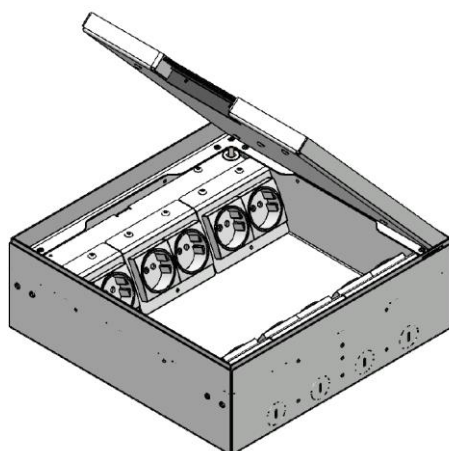

Technický list

Podlahová zásuvka

Označení:

Typ: STAKOHOME-8912-BK 12x zásuvka 230V
Typ: STAKOHOME-8912-BKnw 8x zásuvka 230V, 2x4 RJ45 CAT6a
Typ: Další typy (vybavení) na vyžádání

Pozn.: Tiskové chyby a změny vyhrazeny

stakohome®

Stakohome Network s.r.o.
IČ: 27213064, DIČ: CZ27213064
tel.: +420 226 517 522
fax: +420 226 517 379
stakohome@stakohome.cz
www.stakohome.cz
www.inteligentni-byt.cz

Fakturační adresa: Podnikatelská 565, 190 11 Praha 9, Běchovice
Showroom a doručovací adresa: Aloisovská 934/8, 198 00 Praha 9, Hloubětín