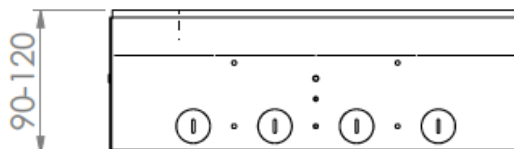

Technický list

Podlahová zásuvka

Označení:

Typ: STAKOHOME-8912-BK 12x zásuvka 230V
Typ: STAKOHOME-8912-BKnw 8x zásuvka 230V, 2x4 RJ45 CAT6a
Typ: Další typy (vybavení) na vyžádání

Pozn.: Tiskové chyby a změny vyhrazeny

stakohome®

Stakohome Network s.r.o.
IČ: 27213064, DIČ: CZ27213064
tel.: +420 226 517 522
fax: +420 226 517 379
stakohome@stakohome.cz
www.stakohome.cz
www.inteligentni-byt.cz

Fakturační adresa: Podnikatelská 565, 190 11 Praha 9, Běchovice
Showroom a doručovací adresa: Aloisovská 934/8, 198 00 Praha 9, Hloubětín