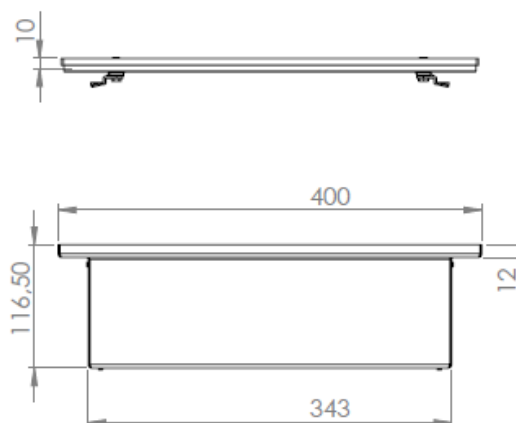

#### Popis:

Čtvercové pouzdro je z broušené ušlechtilé oceli. Víko je z masivního hliníku. Pokud je toto provedení správně zabudováno, mohou přes ně přejezdět osobní auta (zatížitelnost 900kg). Zadní přívody 4x Ø26 mm.

#### Technické údaje:

**Materiál:** Pouzdro - broušená ušlechtilá ocel, víko - přírodní hliník eloxovaný

**Rozměry:** 400x400x116 mm

**Hmotnost:** cca 8400kg

**Zatížitelnost:** 900kg

**Zásuvky/vybavení:** 230V, RJ45, CEE