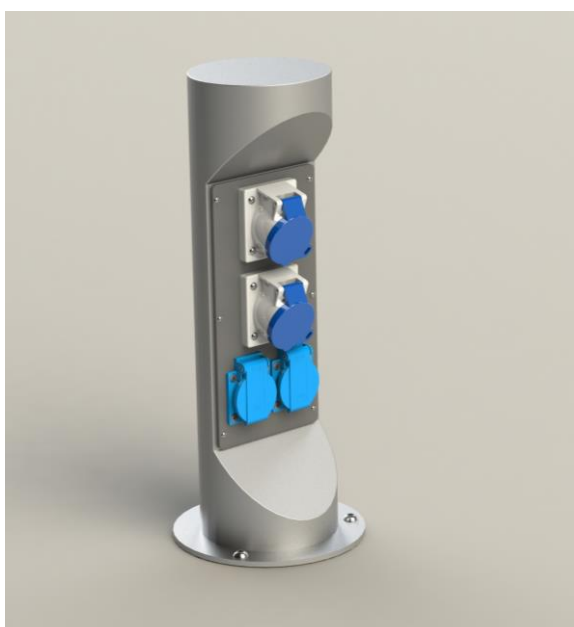

Produktový list

ENERGETICKÝ SLOUPEK

Označení:

Typ:

STAKOHOME-ES-4	2x zásuvka 230V, 1x CEE 5/16A 400V/6h nebo CEE 5/32A 400V/6h
STAKOHOME-ES-4	2x zásuvka 230V, 2xRJ45 Cat.6a
STAKOHOME-ES-4	1x CEE 5/16A 400V/6h nebo CEE 5/32A 400V/6h
STAKOHOME-ES-4	6x zásuvka 230V

El.sloupek je možné vybavit i dalšími různými zásuvkami a přístroji - např. - DATA (2xRJ45 Cat.6a), USB nabíječka, tlačítko atd..

Inovativní – stabilní – moderní design.

Energetický sloupek pro venkovní instalaci.

Těleso z ušlechtilé oceli V2A je tryskáno skleněnými kuličkami.

Deska pod zásuvkami z PVC-U nebo z ušlechtilé oceli.

Druh krytí IP 54/44 (podle typu krytky).

Rozměry: Ø129 x 438 mm (výška)

Zásuvky je možné zapojit samostatně nebo např.zásuvky 230V do jednoho okruhu.

Kryty/víčka zásuvek se mohou při dodání od obrázku barevně lišit. U zásuvek 230V jsou většinou buď černé, případně modré.

Pro datové zásuvky se používají převážně kryty žluté.

Přívod zespoda.

Montáž a zapojení musí provádět odborná firma/resp.pracovník s potřebnou kvalifikovanou odborností.