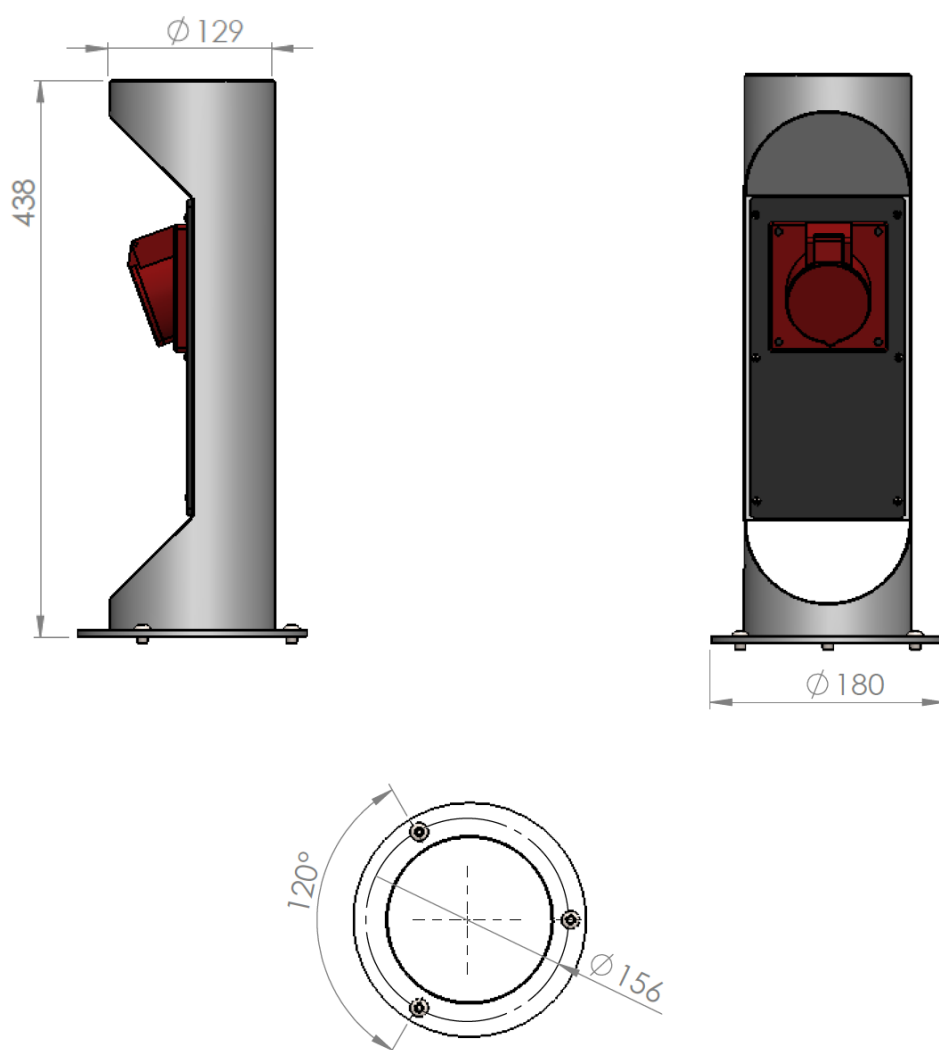

Technický list

ENERGETICKÝ SLOUPEK

Označení:

Typ:

STAKOHOME-ES-4
STAKOHOME-ES-4
STAKOHOME-ES-4
STAKOHOME-ES-4

2x zásuvka 230V, 1x CEE 5/16A 400V/6h nebo CEE 5/32A 400V/6h
2x zásuvka 230V, 2xRJ45 Cat.6a
1x CEE 5/16A 400V/6h nebo CEE 5/32A 400V/6h
6x zásuvka 230V

El.sloupek je možné vybavit i dalšími různými zásuvkami a přístroji - např. - DATA (2xRJ45 Cat.6a), tlačítko atd

stakohome®

Stakohome Network s.r.o.
IČ: 27213064, DIČ: CZ27213064
tel.: +420 226 517 522
fax: +420 226 517 379
stakohome@stakohome.cz
www.stakohome.cz
www.inteligentni-byt.cz

Fakturační adresa: Podnikatelská 565, 190 11 Praha 9, Běchovice
Showroom a doručovací adresa: Aloisovská 934/8, 198 00 Praha 9, Hloubětín