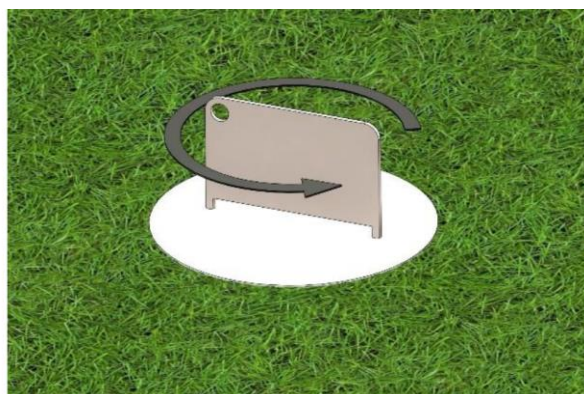

V případě použití nástavce se odšroubuje víko a místo víka se přišroubuje příslušný nástavec.