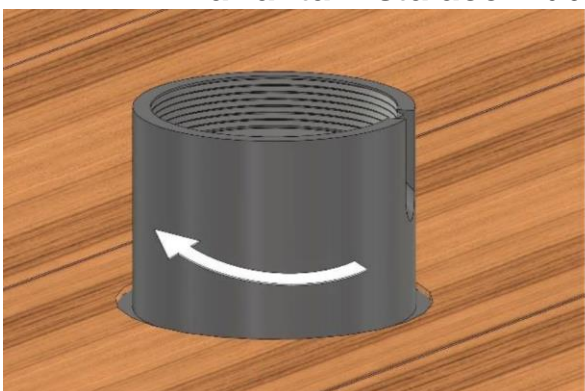

Produktový list

Nástavec pro podlahovou zásuvku

Označení:

Typ: STAKOHOME-7703 nástavec

Popis:

Těleso je z masivního PVC. Nástavec určen pro podlahové zásuvky STAKOHOME-7701-E/M, STAKOHOME-7501-A, STAKOHOME-7601-A, STAKOHOME-7602-A.

Připojí se požadované zařízení a víko se přišroubuje zpět na nástavec. Nástavec je z šedého masivního PVC, vhodný jako ochrana např. proti vodě při dešti. Kvůli malému otvoru (v horní části nástavce) pro kabel se již pak nejedná o krytí IP67.

Varianta instalace v duté/dvojitě podlaze (např. terasa)

V případě použití nástavce se odšroubuje víko a místo víka se přišroubuje příslušný nástavec.

Připojí se požadované zařízení a víko se přišroubuje zpět na nástavec. Nástavec je z šedého masivního PVC, vhodný jako ochrana např. proti vodě při dešti. Kvůli malému otvoru (v horní části nástavce) se již pak nejedná o krytí IP67.