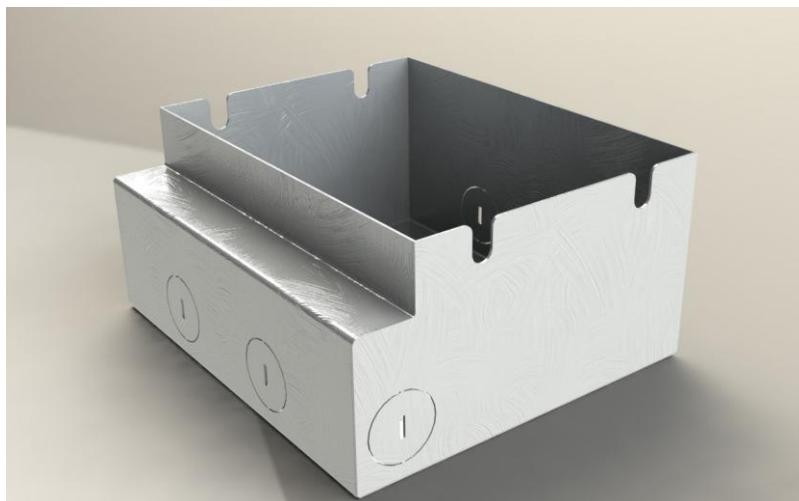

Instalační krabice