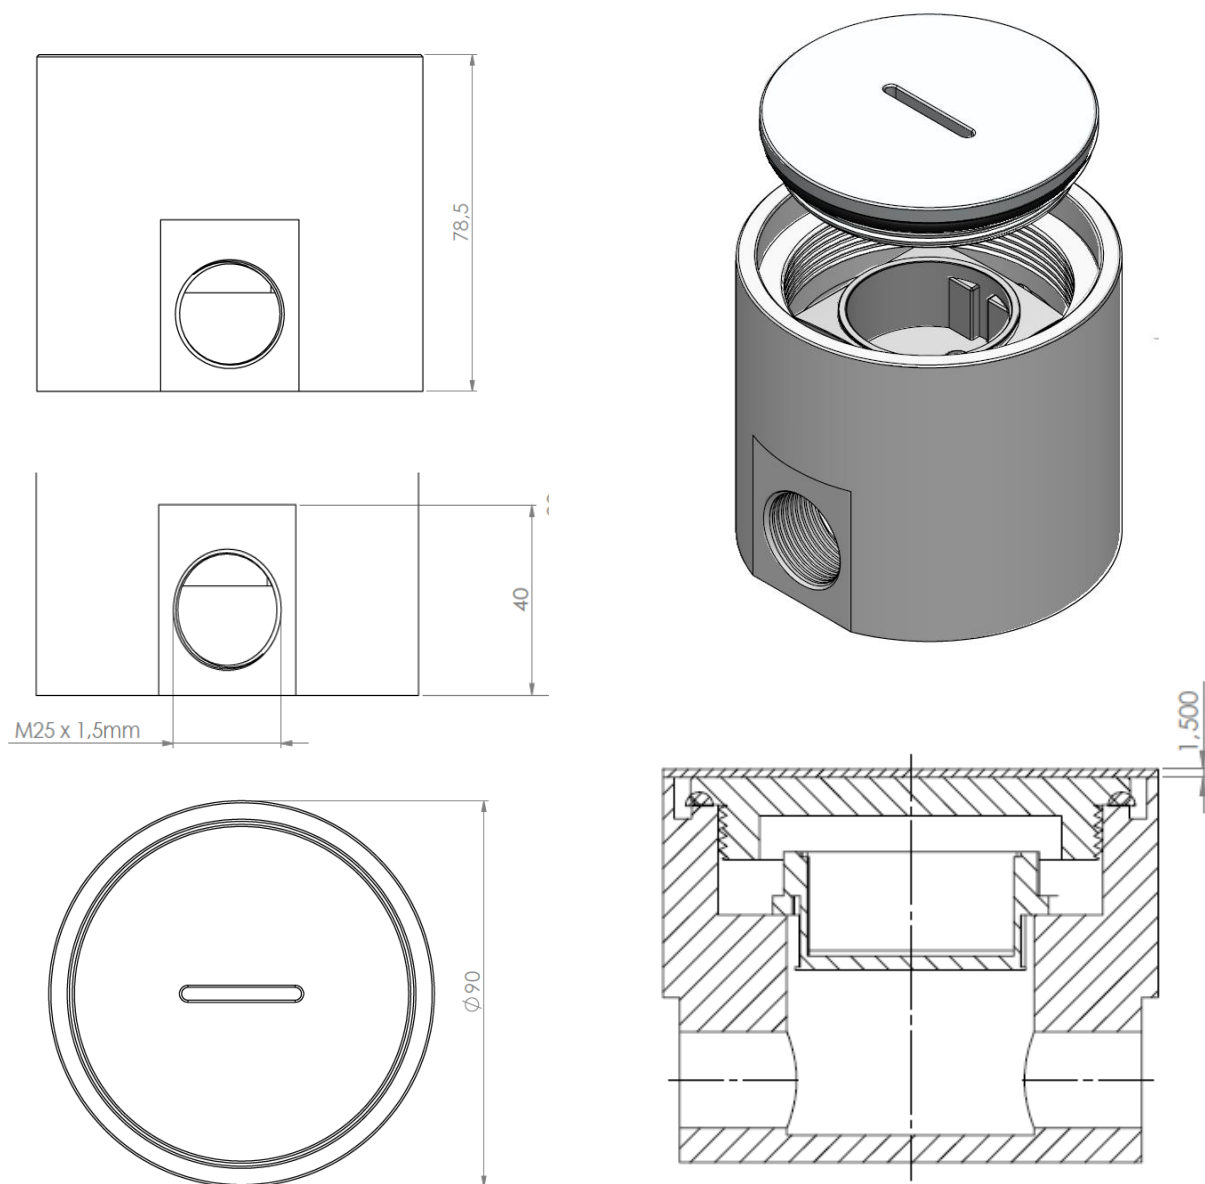

Technický list

Podlahová zásuvka IP67

Označení:

Typ: STAKOHOME-7701-H 1x zásuvka 230V
Typ: STAKOHOME-7701-Hnw 1x RJ45 Cat.6a

Příslušenství: STAKOHOME-7703-2 (nástavec), STAKOHOME-7700 Hliníkový stavěcí kroužek, např. pro terasy
příslušenství se prodává zvlášť.

Boční přírůdky 2xM25mm

Pozn.: Tiskové chyby a změny A-A

stakohome®

Stakohome Network s.r.o.
IČ: 27213064, DIČ: CZ27213064
tel.: +420 226 517 522
fax: +420 226 517 379
stakohome@stakohome.cz
www.stakohome.cz
www.inteligentni-byt.cz

Fakturační adresa: Podnikatelská 565, 190 11 Praha 9, Běchovice
Showroom a doručovací adresa: Aloisovská 934/8, 198 00 Praha 9, Hloubětín