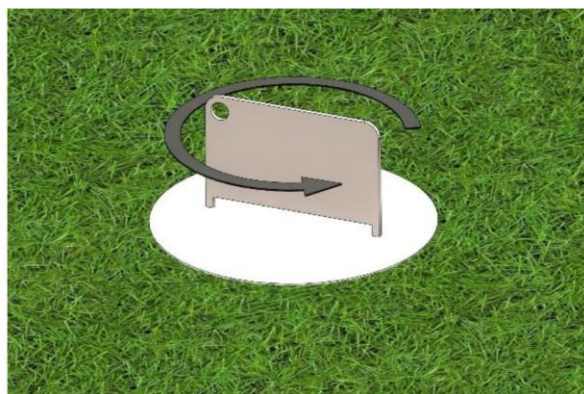

V případě použití nástavce se odšroubuje víko a místo víka se přišroubuje příslušný nástavec. Pro zásuvku STAKOHOME-7701-A/H je to nástavec STAKOHOME-7703-2.