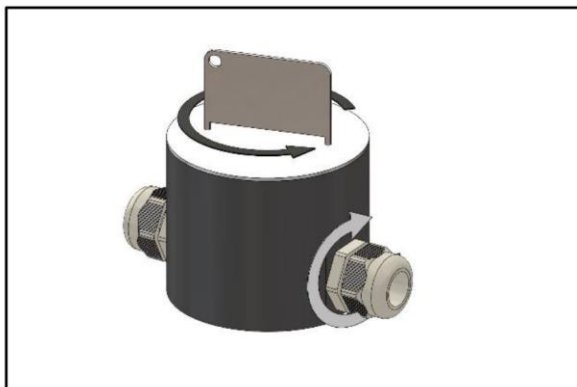

Montážní návrh (pozn.: na obrázcích je starší typ zásuvky, nový typ má hliníkové víko a tělo a jiný klíč)

Varianta instalace do země

Nejdříve se odšroubuje víko a případně průchodky (pokud jsou již připraveny v podz.boxu). Dále se demontuje z krabice držák zásuvek včetně samotných zásuvek. Pozn.: zásuvka 230V se vždy dodává podle dle norem na příslušném trhu. Pro ČR a SR s ochranným kolíčkem.