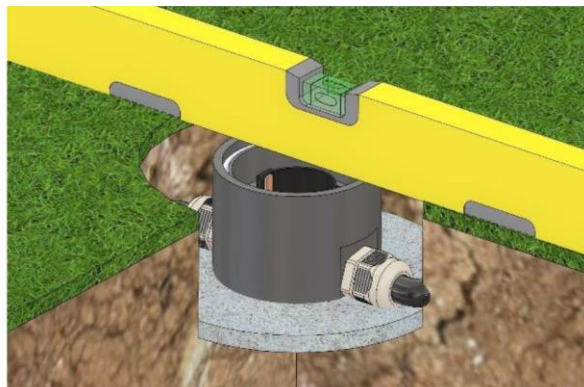

Kabelové průchodky/vývodky/záslepka s těsněním se přišroubují k boxu (použijí se podle velikosti/průřezu instalovaného kabelu). Poté se protáhne kabel/y přes průchodku do boxu a průchodka se utáhne ke kabelu. Kabelové přívody je potřeba zajistit tak (např. utěšňovací hmotou), aby byl přívod (místo vstupu kabelu do průchodky) utěsněn a voda/vlhkost se nedostala do zásuvky. Kabel/y se připojí k příslušné zásuvce a držák zásuvek se připevní zpět do podlahového boxu. Podzemní zásuvka se pak zatlačí pomocí vodováhy do maltového lože apod. a vyrovná s terénem.

stakohome®

Stakohome Network s.r.o.
IČ: 27213064, DIČ: CZ27213064
tel.: +420 226 517 522
fax: +420 226 517 379
stakohome@stakohome.cz
www.stakohome.cz
www.inteligentni-byt.cz

Fakturační adresa: Podnikatelská 565, 190 11 Praha 9, Běchovice
Showroom a doručovací adresa: Aloisovská 934/8, 198 00 Praha 9, Hloubětín