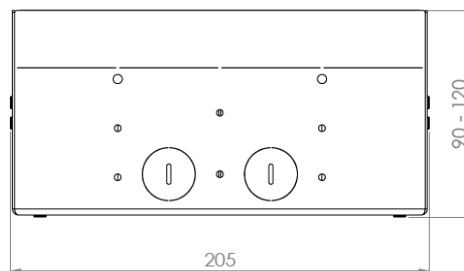

Technický list

Výškově nastavitelná podlahová krabice

Označení:

Typ:	STAKOHOMÉ-8904-BK	4x zásuvka 230V
Typ:	STAKOHOMÉ-8904-BK_{nw}	3x zásuvka 230V, 2x RJ45 cat.6a
Typ:	STAKOHOMÉ-8904-BK_{nw}	3x zásuvka 230V, 1x TV-SAT

Další typy (vybavení) na vyžádání

Do odklápěcího víka může být vložena vrstva kamene, dřeva apod. o tloušťce max. 15mm (pokud je podlahy vyšší, tak podlahář seřízne, pokud je nižší, tak podlahář podlepí). Rozměry: 200x150x90 mm **(90mm je včetně finální podlahové krytiny).**

Pozn.: Přední část rámečku (horní hrana) je zaoblená, aby nedocházelo k poškození procházejících kabelů (o ostrou hranu).

Pozn.: Tiskové chyby a změny vyhrazeny.

Stakohome Network s.r.o.
IČ: 27213064, DIČ: CZ27213064
tel.: +420 226 517 522
fax: +420 226 517 379
stakohome@stakohome.cz
www.stakohome.cz
www.inteligentni-byt.cz

Fakturační adresa: Podnikatelská 565, 190 11 Praha 9, Běchovice
Showroom a doručovací adresa: Aloisovská 934/8, 198 00 Praha 9, Hloubětín