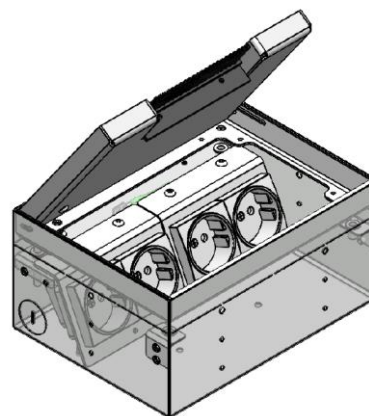

Technický list

Výškově nastavitelná podlahová krabice

Označení:

Typ:	STAKOHOMÉ-8904-BK	4x zásuvka 230V
Typ:	STAKOHOMÉ-8904-BK_{nw}	3x zásuvka 230V, 2x RJ45 cat.6a
Typ:	STAKOHOMÉ-8904-BK_{nw}	3x zásuvka 230V, 1x TV-SAT

Další typy (vybavení) na vyžádání

Do odklápěcího víka může být vložena vrstva kamene, dřeva apod. o tloušťce max. 15mm (pokud je podlahy vyšší, tak podlahář seřízne, pokud je nižší, tak podlahář podlepí). Rozměry: 200x150x90 mm **(90mm je včetně finální podlahové krytiny).**

Pozn.: Přední část rámečku (horní hrana) je zaoblená, aby nedocházelo k poškození procházejících kabelů (o ostrou hranu).

Pozn.: Tiskové chyby a změny vyhrazeny.

Stakohome Network s.r.o.
IČ: 27213064, DIČ: CZ27213064
tel.: +420 226 517 522
fax: +420 226 517 379
stakohome@stakohome.cz
www.stakohome.cz
www.inteligentni-byt.cz

Fakturační adresa: Podnikatelská 565, 190 11 Praha 9, Běchovice
Showroom a doručovací adresa: Aloisovská 934/8, 198 00 Praha 9, Hloubětín