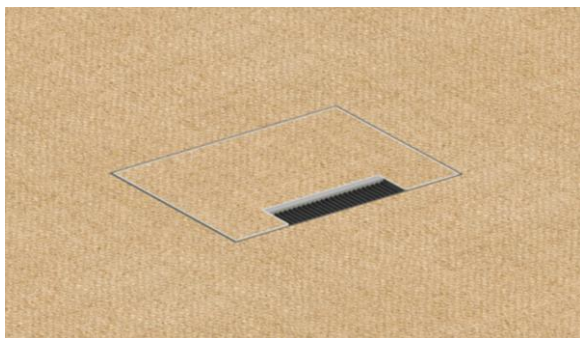

Popis:

Rám je z ušlechtilé oceli 1.4301 (1,5 mm) s vyklápěcím víčkem 1.4301. Instalační vanička je z nerez. Toto provedení je dimenzováno pro individuální zátěže do 120 kg. Předpokladem je odborná instalace. Jednotka může pojmout až 4 instalační zařízení (zásuvky). Přívod do instalační vaničky je možný ze zadní strany a zespod. Distanční/nivelační šrouby umožňují úpravu výšky až cca 30 mm, aby byla podlahová krytina ve víku, ve stejné rovině, jako podlahová krytina okolo podl.zásuvky. Na dně instalační vaničky jsou čtyři vrtané úchytné otvory. **4 boční strany (vždy horní část) instalační vaničky slouží k odstranění/vylomení, případně je možné je použít např.při betonáži (pokud je potřeba zvýšit výšku víka) a poté odstranit/vylomit (směrem dovnitř – rám s víkem pak zpět nainstalovat). Pokud potřebujete zvýšit/posunout rám s víkem nad úroveň instalační vaničky, je možné tyto boční strany zachovat, aby nevzniklo prázdné místo/mezera a nebyl vidět např.beton (po otevření víka zásuvky).**

Odklápěcí víko je vyjímatelné a může být obloženo vrstvou kamene, dřeva apod. o tloušťce cca 15 mm (Pokud je podlahová krytina vyšší než 15mm, tak podlahář podl.krytinu ve víku podlepí). **Zásuvka vhodná také pro lité podlahy.** Montáž a zapojení musí provádět odborná firma/resp.pracovník s potřebnou kvalifikovanou odborností.

Údržba: zásuvku je nutné pravidelně kontrolovat a zbavovat uvnitř od nečistot.