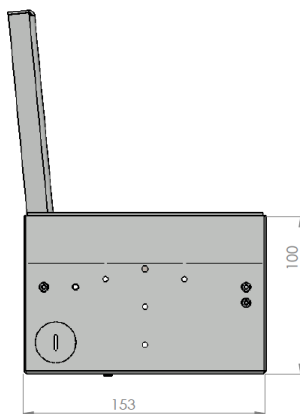

Technický list

Výškově nastavitelná podlahová krabice

Označení:

Typ:	STAKOHOMÉ-8904-BK	4x zásuvka 230V
Typ:	STAKOHOMÉ-8904-BK_{nw}	3x zásuvka 230V, 2x RJ45 cat.6a
Typ:	STAKOHOMÉ-8904-BK_{nw}	3x zásuvka 230V, 1x TV-SAT

Další typy (vybavení) na vyžádání

Do odklápěcího víka může být vložena vrstva kamene, dřeva apod. o tloušťce max. 15mm (pokud je podlahy vyšší, tak podlahář seřízne, pokud je nižší, tak podlahář podlepí). Rozměry: 200x150x90 mm **(90mm je včetně finální podlahové krytiny).**

Pozn.: Přední část rámečku (horní hrana) je zaoblená, aby nedocházelo k poškození procházejících kabelů (o ostrou hranu).

Pozn.: Tiskové chyby a změny vyhrazeny.

Stakohome Network s.r.o.
IČ: 27213064, DIČ: CZ27213064
tel.: +420 226 517 522
fax: +420 226 517 379
stakohome@stakohome.cz
www.stakohome.cz
www.inteligentni-byt.cz

Fakturační adresa: Podnikatelská 565, 190 11 Praha 9, Běchovice
Showroom a doručovací adresa: Aloisovská 934/8, 198 00 Praha 9, Hloubětín