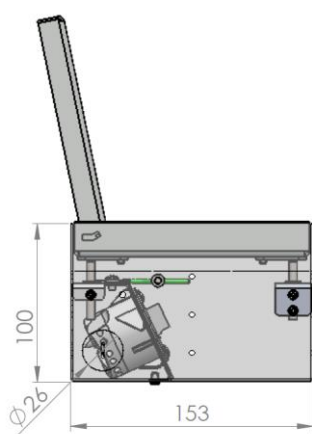

Technický list

Výškově nastavitelná podlahová krabice

Označení:

Typ:	STAKOHOMÉ-8904-BK	4x zásuvka 230V
Typ:	STAKOHOMÉ-8904-BK_{nw}	3x zásuvka 230V, 2x RJ45 cat.6a
Typ:	STAKOHOMÉ-8904-BK_{nw}	3x zásuvka 230V, 1x TV-SAT

Další typy (vybavení) na vyžádání

Do odklápěcího víka může být vložena vrstva kamene, dřeva apod. o tloušťce max. 15mm (pokud je podlahy vyšší, tak podlahář seřízne, pokud je nižší, tak podlahář podlepí). Rozměry: 200x150x90 mm **(90mm je včetně finální podlahové krytiny).**

Pozn.: Přední část rámečku (horní hrana) je zaoblená, aby nedocházelo k poškození procházejících kabelů (o ostrou hranu).

Pozn.: Tiskové chyby a změny vyhrazeny.

Stakohome Network s.r.o.
IČ: 27213064, DIČ: CZ27213064
tel.: +420 226 517 522
fax: +420 226 517 379
stakohome@stakohome.cz
www.stakohome.cz
www.inteligentni-byt.cz

Fakturační adresa: Podnikatelská 565, 190 11 Praha 9, Běchovice
Showroom a doručovací adresa: Aloisovská 934/8, 198 00 Praha 9, Hloubětín