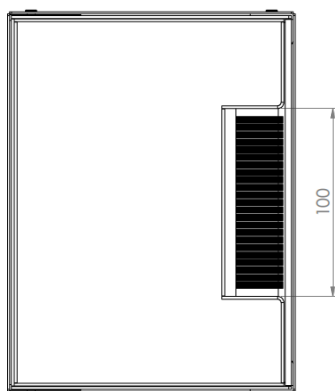

Technický list

Výškově nastavitelná podlahová krabice

Označení:

Typ:	STAKOHOMÉ-8904-BK	4x zásuvka 230V
Typ:	STAKOHOMÉ-8904-BK_{nw}	3x zásuvka 230V, 2x RJ45 cat.6a
Typ:	STAKOHOMÉ-8904-BK_{nw}	3x zásuvka 230V, 1x TV-SAT

Další typy (vybavení) na vyžádání

Do odklápěcího víka může být vložena vrstva kamene, dřeva apod. o tloušťce max. 15mm (pokud je podlahy vyšší, tak podlahář seřízne, pokud je nižší, tak podlahář podlepí). Rozměry: 200x150x90 mm **(90mm je včetně finální podlahové krytiny).**

Pozn.: Přední část rámečku (horní hrana) je zaoblená, aby nedocházelo k poškození procházejících kabelů (o ostrou hranu).

Pozn.: Tiskové chyby a změny vyhrazeny.

Stakohome Network s.r.o.
IČ: 27213064, DIČ: CZ27213064
tel.: +420 226 517 522
fax: +420 226 517 379
stakohome@stakohome.cz
www.stakohome.cz
www.inteligentni-byt.cz

Fakturační adresa: Podnikatelská 565, 190 11 Praha 9, Běchovice
Showroom a doručovací adresa: Aloisovská 934/8, 198 00 Praha 9, Hloubětín