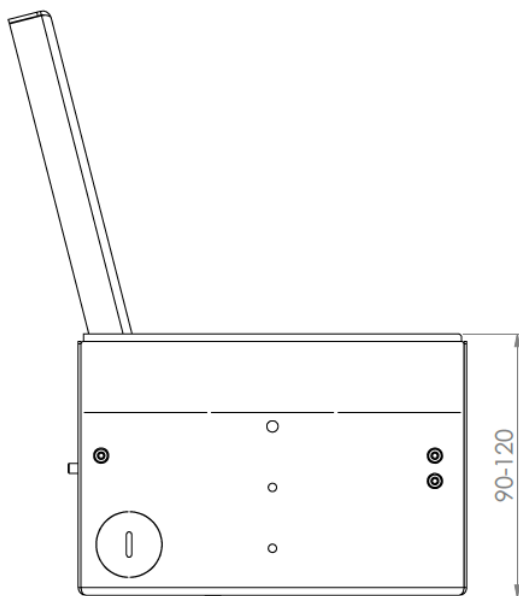

Výškově nastavitelná podlahová krabice

Označení:

Typ: STAKOHOME-8902-BK
Typ: STAKOHOME-8902-BKnw
Typ: STAKOHOME-8902-BKnw
Další typy (vybavení) na vyžádání

2x zásuvka 230V
1x zásuvka 230V, 2x RJ45 Cat.6a
1x zásuvka 230V, 1x TV-SAT

stakohome®

Stakohome Network s.r.o.
IČ: 27213064, DIČ: CZ27213064
tel.: +420 226 517 522
fax: +420 226 517 379
stakohome@stakohome.cz
www.stakohome.cz
www.inteligentni-byt.cz

Fakturační adresa: Podnikatelská 565, 190 11 Praha 9, Běchovice
Showroom a doručovací adresa: Aloisovská 934/8, 198 00 Praha 9, Hloubětín