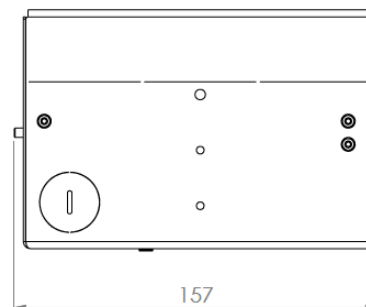

Výškově nastavitelná podlahová krabice

Označení:

Typ: STAKOHOME-8902-BK
Typ: STAKOHOME-8902-BKnw
Typ: STAKOHOME-8902-BKnw
Další typy (vybavení) na vyžádání

2x zásuvka 230V
1x zásuvka 230V, 2x RJ45 Cat.6a
1x zásuvka 230V, 1x TV-SAT

stakohome®

Stakohome Network s.r.o.
IČ: 27213064, DIČ: CZ27213064
tel.: +420 226 517 522
fax: +420 226 517 379
stakohome@stakohome.cz
www.stakohome.cz
www.inteligentni-byt.cz

Fakturační adresa: Podnikatelská 565, 190 11 Praha 9, Běchovice
Showroom a doručovací adresa: Aloisovská 934/8, 198 00 Praha 9, Hloubětín