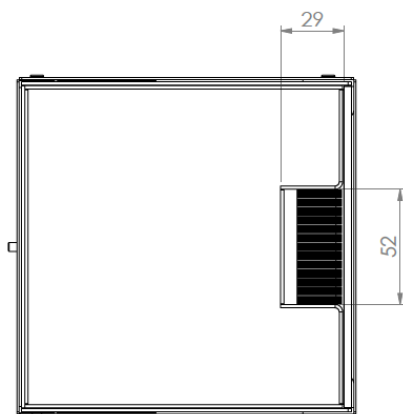

Výškově nastavitelná podlahová krabice

Označení:

Typ: STAKOHOME-8902-BK
Typ: STAKOHOME-8902-BKnw
Typ: STAKOHOME-8902-BKnw
Další typy (vybavení) na vyžádání

2x zásuvka 230V
1x zásuvka 230V, 2x RJ45 Cat.6a
1x zásuvka 230V, 1x TV-SAT

stakohome®

Stakohome Network s.r.o.
IČ: 27213064, DIČ: CZ27213064
tel.: +420 226 517 522
fax: +420 226 517 379
stakohome@stakohome.cz
www.stakohome.cz
www.inteligentni-byt.cz

Fakturační adresa: Podnikatelská 565, 190 11 Praha 9, Běchovice
Showroom a doručovací adresa: Aloisovská 934/8, 198 00 Praha 9, Hloubětín