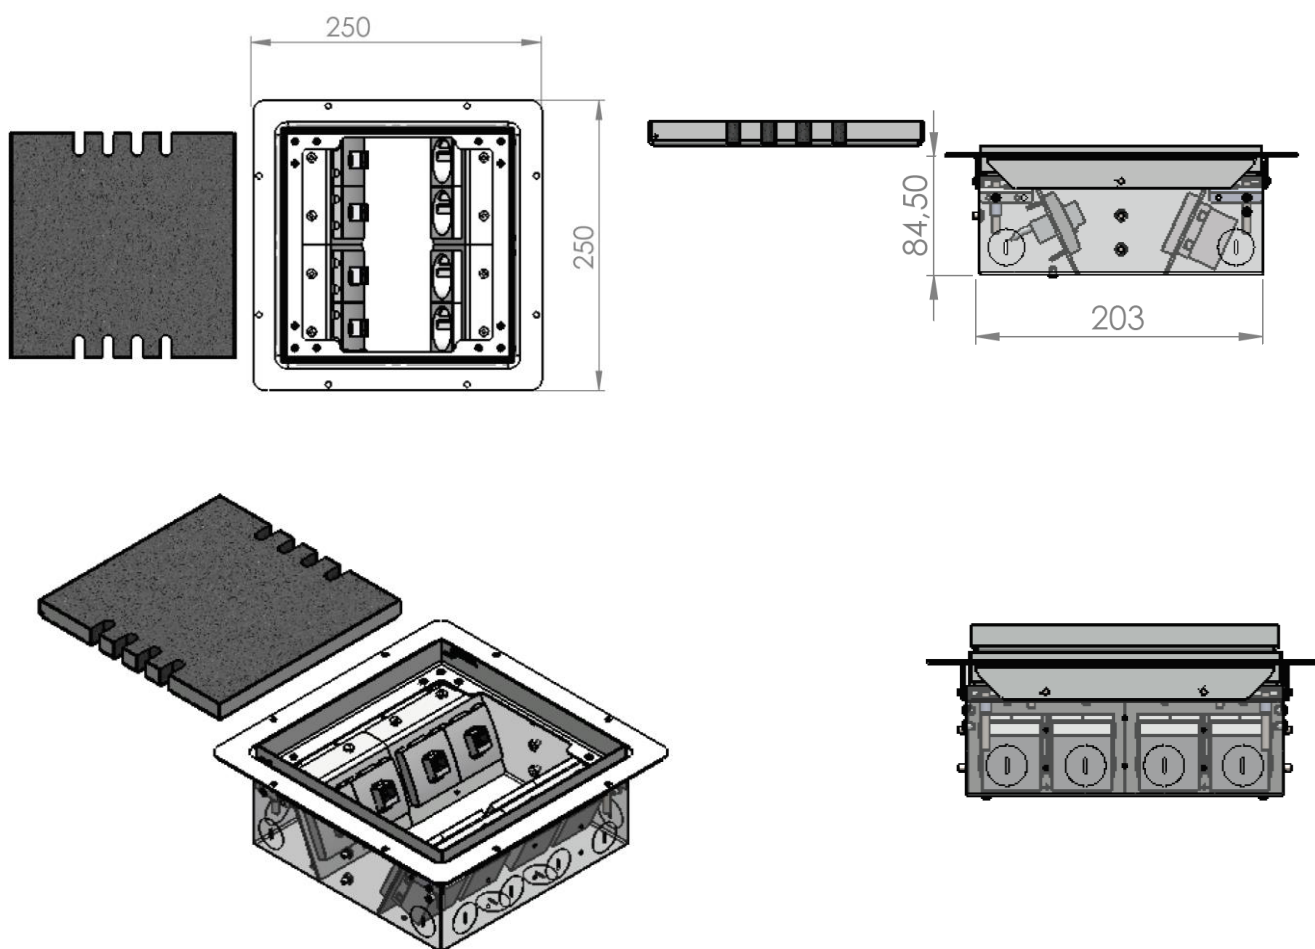

Technický list

Výškově nastavitelná podlahová krabice/zdvojené podlahy

Označení:

Typ: STAKOHOME-8908-H 8x zásuvka 230V
Typ: STAKOHOME-8908-Hnw 4x zásuvka 230V, 4x2 RJ45 cat.6a
Další typy (vybavení) na vyžádání

Do odklápěcího víka může být vložena vrstva kamene, dřeva apod. o tloušťce max. 15mm (pokud je podlahy vyšší, tak podlahář seřízne, pokud je nižší, tak podlahář podlepí). Rozměry: 200x200x90 mm **(90mm je včetně finální podlahové krytiny).**

Pozn.: Tiskové chyby a změny vyhrazeny

stakohome®

Stakohome Network s.r.o.
IČ: 27213064, DIČ: CZ27213064
tel.: +420 226 517 522
fax: +420 226 517 379
stakohome@stakohome.cz
www.stakohome.cz
www.inteligentni-byt.cz

Fakturační adresa: Podnikatelská 565, 190 11 Praha 9, Běchovice
Showroom a doručovací adresa: Aloisovská 934/8, 198 00 Praha 9, Hloubětín