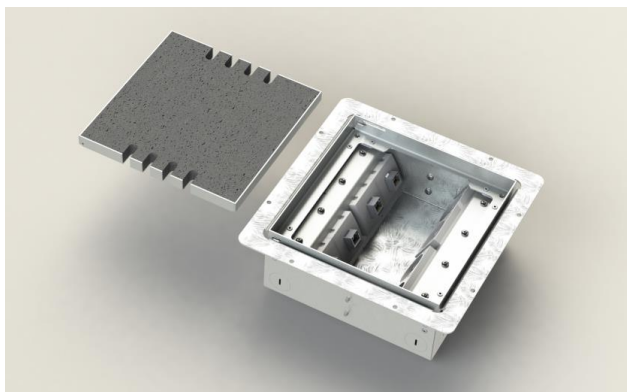

Do horních částí vaničky nevrtat (neslouží pro upevnění např.k podlaze). **K upevnění jsou v instalační vaničce a v rámu/límci pro zdvojené podlahy předvrtané otvory.**

4 boční strany (vždy horní část) instalační vaničky slouží k odstranění/vylomení (směrem dovnitř, čtyřmi šroubky v rozích se vyšroubuje víko a rámeček, box zásuvky se upevní pomocí rámu/límce do zdvojené podlahy a v případě potřeby se vylomí boční horní strany). Pokud potřebujete zvýšit/posunout rám s víkem nad úroveň instalační vaničky, je možné tyto boční strany zachovat, aby nevzniklo prázdné místo/mezera a nebyla vidět např.dřevěná skladba podlahy (po otevření víka zásuvky).

Do odklápecího víka může být vložena vrstva kamene,dřeva, koberce apod.o tloušťce max.15mm (pokud je výška podlahové krytiny vyšší, tak podlahář seřízne, pokud je výška podl.krytiny nižší, tak podlahář podlepí).

Montáž a zapojení musí provádět odborná firma/resp.pracovník s potřebnou kvalifikovanou odborností.

Údržba: zásuvku je nutné pravidelně kontrolovat a zbavovat uvnitř od nečistot.

Oblast použití:

rodinné domy, byty, kanceláře

Technické údaje:

Materiál: Těleso a límeček pro zdvojené podlahy je z ocelového plechu, pozinkovaného metodou Sendzimir, rám a víko z ušlechtilé oceli, nosič/držák zásuvek z hliníku.

Rozměry: 200 x 200 x 90+30mm
250 x 250 x 90+30mm (včetně horního rámu/límce pro upevnění ve zdvojené podlaze),
montážní otvor: cca 205x205mm (velikost montážní vaničky: cca 200x200mm)

Nivelační rozsah: cca 30 mm

Přívod: ze zadní strany, dole a z boční strany vždy 2x Ø25mm

Hmotnost: asi 2 600 g

Zatížitelnost: 120 kg

Zásuvky/vybavení: 230V, VGA, RJ45, XLR, SAT, HDMI, USB atd.

Pozn.: Tiskové chyby a změny vyhrazeny.

stakohome®

Stakohome Network s.r.o.

IČ: 27213064, DIČ: CZ27213064

tel.: +420 226 517 522

fax: +420 226 517 379

stakohome@stakohome.cz

www.stakohome.cz

www.inteligentni-byt.cz

Fakturační adresa: Podnikatelská 565, 190 11 Praha 9, Běchovice
Showroom a doručovací adresa: Aloisovská 934/8, 198 00 Praha 9, Hloubětín