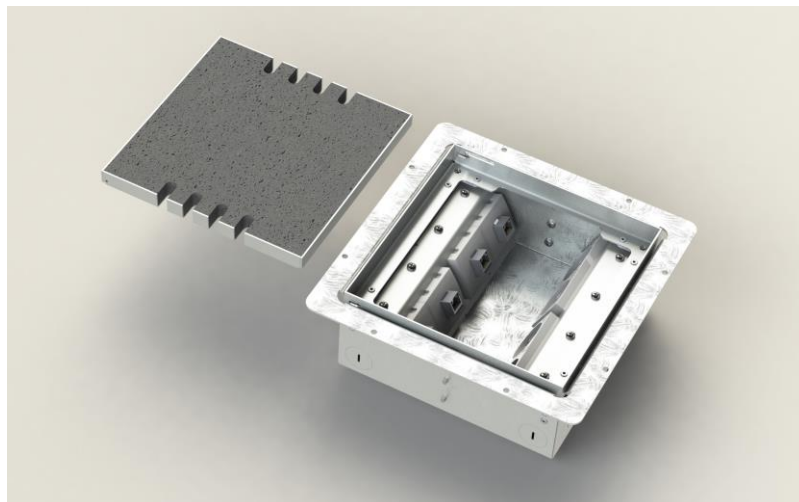

stakohome®

Stakohome Network s.r.o.
IČ: 27213064, DIČ: CZ27213064
tel.: +420 226 517 522
fax: +420 226 517 379
stakohome@stakohome.cz
www.stakohome.cz
www.inteligentni-byt.cz

Fakturační adresa: Podnikatelská 565, 190 11 Praha 9, Běchovice
Showroom a doručovací adresa: Aloisovská 934/8, 198 00 Praha 9, Hloubětín