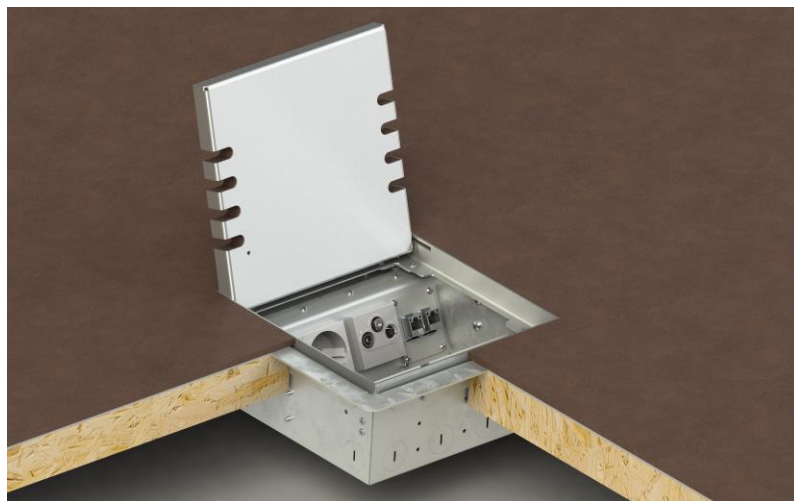

stakohome®

Stakohome Network s.r.o.
IČ: 27213064, DIČ: CZ27213064
tel.: +420 226 517 522
fax: +420 226 517 379
stakohome@stakohome.cz
www.stakohome.cz
www.inteligentni-byt.cz

Fakturační adresa: Podnikatelská 565, 190 11 Praha 9, Běchovice
Showroom a doručovací adresa: Aloisovská 934/8, 198 00 Praha 9, Hloubětín