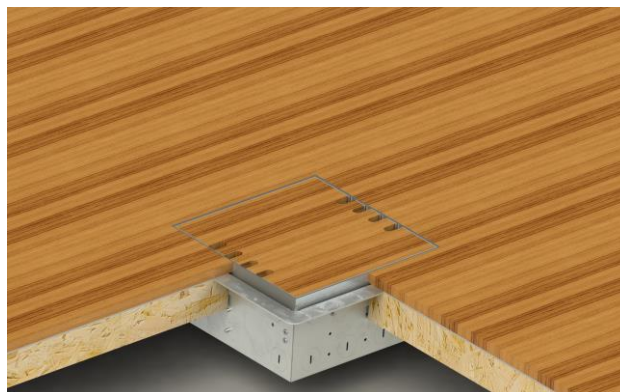

Do horních částí vaničky nevrtat (neslouží pro upevnění např.k podlaze). **K upevnění jsou v instalační vaničce a v rámu/límci pro zdvojené podlahy předvrtané otvory.**

4 boční strany (vždy horní část) instalační vaničky slouží k odstranění/vylomení (směrem dovnitř, čtyřmi šroubky v rozích se vyšroubuje víko a rámeček, box zásuvky se upevní pomocí rámu/límce do zdvojené podlahy a v případě potřeby se vylomí boční horní strany). Pokud potřebujete zvýšit/posunout rám s víkem nad úroveň instalační vaničky, je možné tyto boční strany zachovat, aby nevzniklo prázdné místo/mezera a nebyla vidět např.dřevěná skladba podlahy (po otevření víka zásuvky).

Do odklápecího víka může být vložena vrstva kamene,dřeva, koberce apod.o tloušťce max.15mm (pokud je výška podlahové krytiny vyšší, tak podlahář seřízne, pokud je výška podl.krytiny nižší, tak podlahář podlepí).

Montáž a zapojení musí provádět odborná firma/resp.pracovník s potřebnou kvalifikovanou odborností.

Údržba: zásuvku je nutné pravidelně kontrolovat a zbavovat uvnitř od nečistot.

Oblast použití:

rodinné domy, byty, kanceláře

Technické údaje:

Materiál: Těleso a límeček pro zdvojené podlahy je z ocelového plechu, pozinkovaného metodou Sendzimir, rám a víko z ušlechtilé oceli, nosič/držák zásuvek z hliníku.

Rozměry: 200 x 200 x 90+30mm
250 x 250 x 90+30mm (včetně horního rámu/límce pro upevnění ve zdvojené podlaze),
montážní otvor: cca 205x205mm (velikost montážní vaničky: cca 200x200mm)

Nivelační rozsah: cca 30 mm

Přívod: ze zadní strany, dole a z boční strany vždy 2x Ø25mm

Hmotnost: asi 2 600 g

Zatížitelnost: 120 kg

Zásuvky/vybavení: 230V, VGA, RJ45, XLR, SAT, HDMI, USB atd.

Pozn.: Tiskové chyby a změny vyhrazeny.

stakohome®

Stakohome Network s.r.o.

IČ: 27213064, DIČ: CZ27213064

tel.: +420 226 517 522

fax: +420 226 517 379

stakohome@stakohome.cz

www.stakohome.cz

www.inteligentni-byt.cz

Fakturační adresa: Podnikatelská 565, 190 11 Praha 9, Běchovice
Showroom a doručovací adresa: Aloisovská 934/8, 198 00 Praha 9, Hloubětín