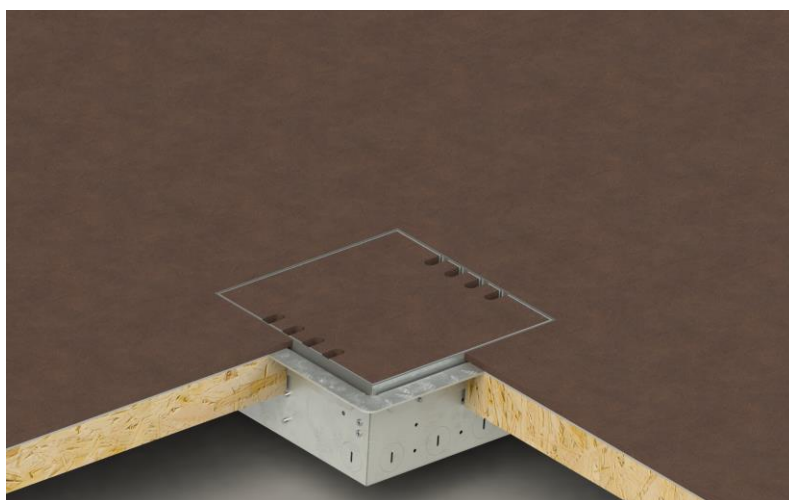

stakohome®

Stakohome Network s.r.o.
IČ: 27213064, DIČ: CZ27213064
tel.: +420 226 517 522
fax: +420 226 517 379
stakohome@stakohome.cz
www.stakohome.cz
www.inteligentni-byt.cz

Fakturační adresa: Podnikatelská 565, 190 11 Praha 9, Běchovice
Showroom a doručovací adresa: Aloisovská 934/8, 198 00 Praha 9, Hloubětín