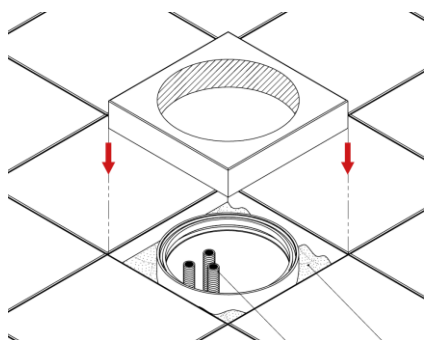

trubky malta/beton

Položte finální podlahu/dlažbu.
Poté připojte zásuvky a přišroubujte nosič zásuvek do boxu a zatlačte víko do boxu.

Víko zásuvky musí být ve stejné rovině jako je okolní podlaha/dlažba.