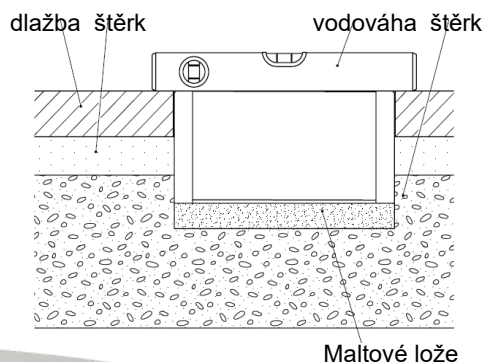

Oblast použití:

Venkovní i vnitřní prostory, administrativní budovy, výrobní provozy, haly, nákupní centra, garáže atd.. V uzavřeném stavu druh krytí IP 67.

Technické údaje:

Materiál: Těleso a víko - přírodní hliník eloxovaný
Rozměry: Ø 200x221 mm
Hmotnost: cca 4900 g
Zatížitelnost: 900kg
Zásuvky/vybavení: CEE 400V, případně 230V, RJ45.

Montážní návrh (může se lišit dle skladby podlahy) (pro typ STAKOHOME-7012-A, 7022-A, 7012-63)

V místě určeném pro podzemní zásuvku připravte trubky s protaženými příslušnými kabely. Vytáhněte víko, a vyšroubujte z boxu nosič zásuvky spolu se zásuvkou 400V (případně 230V, pokud obsahuje) a přišroubujte kabelovou průchodku/y. Protáhněte kabely kabelovou průchodkou do boxu a nechte dostatečnou rezervu pro zapojení. Kabelové průchodky/vývodky použijte podle velikosti/průřezu instalovaného kabelu. Kabelové příводы zajistěte tak (např. utěšňovací hmotou), aby byl přívod utěsněn a voda/vlhkost se nedostala do zásuvky. Používejte kabelové šroubení s druhem krytí IP 67/68.