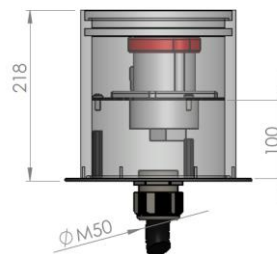

Oblast použití:

Venkovní i vnitřní prostory, administrativní budovy, výrobní provozy, haly, nákupní centra, garáže atd.. V uzavřeném stavu druh krytí IP 67.

Technické údaje:

Materiál: Těleso a víko - přírodní hliník eloxovaný
Rozměry: Ø 200x221 mm
Hmotnost: cca 4900 g
Zatížitelnost: 900kg
Zásuvky/vybavení: CEE 400V, případně 230V, RJ45.