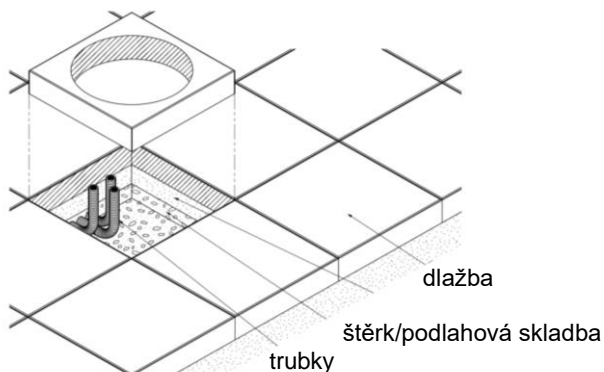

Podzemní zásuvku zatlačte pomocí vodováhy do maltového lože apod. nebo podobnou hmotou a vyrovnejte s finálním terénem.

Zbytek (okolo zásuvky) se potom vyplní maltou. Dbejte na to, aby se malta nedostala do zásuvky/boxu.

stakohome®

Stakohome Network s.r.o.
IČ: 27213064, DIČ: CZ27213064
tel.: +420 226 517 522
fax: +420 226 517 379
stakohome@stakohome.cz
www.stakohome.cz
www.inteligentni-byt.cz

Fakturační adresa: Podnikatelská 565, 190 11 Praha 9, Běchovice
Showroom a doručovací adresa: Aloisovská 934/8, 198 00 Praha 9, Hloubětín