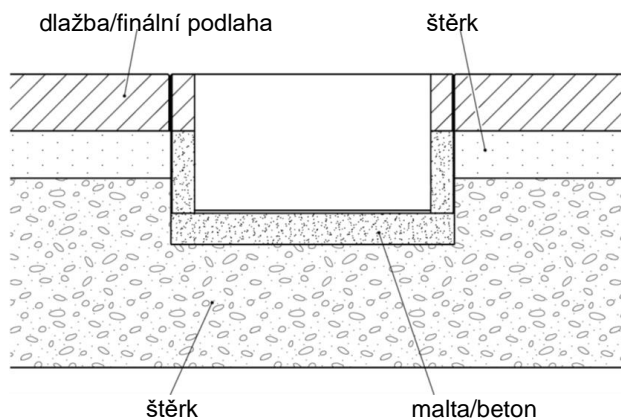

Podzemní zásuvku zatlačte pomocí vodováhy do maltového lože apod. nebo podobnou hmotou a vyrovnejte s finálním terénem.

Zbytek (okolo zásuvky) se potom vyplní maltou. Dbejte na to, aby se malta nedostala do zásuvky/boxu.

trubky malta/beton

Položte finální podlahu/dlažbu.
Poté připojte zásuvky a přišroubujte nosič zásuvek do boxu a zatlačte víko do boxu.

Víko zásuvky musí být ve stejné rovině jako je okolní podlaha/dlažba.