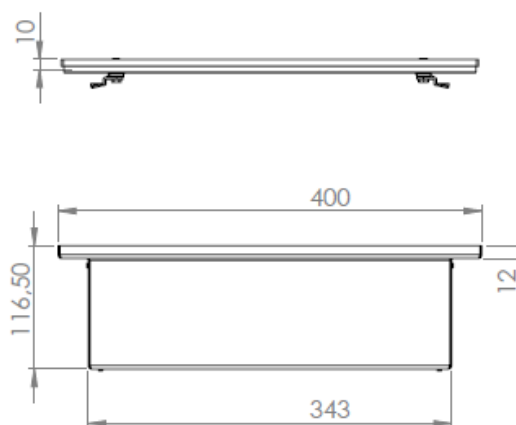

Pozn.: Tiskové chyby a změny vyhrazeny

stakohome®

Stakohome Network s.r.o.
IČ: 27213064, DIČ: CZ27213064
tel.: +420 226 517 522
fax: +420 226 517 379
stakohome@stakohome.cz
www.stakohome.cz
www.inteligentni-byt.cz

Fakturační adresa: Podnikatelská 565, 190 11 Praha 9, Běchovice
Showroom a doručovací adresa: Aloisovská 934/8, 198 00 Praha 9, Hloubětín