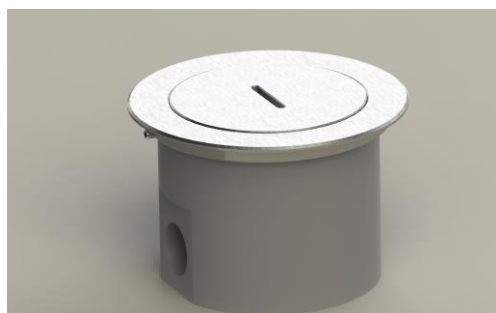

Produktový list

Podlahová/podzemní zásuvka IP 67 – Také pro zdvojené podlahy

Označení:

Typ: STAKOHOME-7501-A 1x zásuvka 230V
Typ: STAKOHOME-7501-Anw 1x zásuvka 230V, 1x RJ45 Cat.6a
Další typy (vybavení) na vyžádání

Popis:

Těleso je z masivního PVC. Šroubovací víko a rám z masivního hliníku, se vzhledem ušlechtilé oceli, eloxováno. Šroubovací víko lze otevřít pouze zvláštním klíčem. Pokud je toto provedení správně zabudováno, může být zatíženo až 200kg. Montážní jednotka/box je vhodný pro venkovní použití, krytí IP 67. Přívod boční 2x M25.

Montážní pokyn: Používejte kabelové šroubení s druhem krytí IP67. Používejte pouze pružné vedení, aby byl zajištěn druh krytí. Podlahovou zásuvku zatlačit vodovádou do maltového lože apod., vyrovnat do úrovně podlahy podle mazaniny, dlažby apod. Zbytek se potom vyplní maltou. Zásuvku je možné použít (lepidlo se aplikuje pod horní rám, tzn.mezi rám a podlahovou krytinou) také pro instalaci do zdvojených podlah. Horní část zásuvky pak bude mírně převyšovat okolní podlahovou krytinu. Krabici je nutné pravidelně zbavovat nečistot, jinak nelze zaručit ochranu proti vodě. Montáž a zapojení musí provádět odborná firma/resp.pracovník s potřebnou kvalifikovanou odborností.

Údržba: zásuvku je nutné pravidelně kontrolovat a zbavovat uvnitř od nečistot.

Oblast použití:

Venkovní i vnitřní prostory, v uzavřeném stavu je vodotěsná, druh krytí IP67.

Příslušenství:

Typ: STAKOHOME-7703 Nástavec PVC jako ochrana proti vodě při dešti a prachu (nejedná se již o krytí IP67)
Příslušenství je nutné dokoupit (v případě potřeby)

Technické údaje:

Materiál:

těleso ze speciálního PVC-U, víko a rám hliník, eloxovaný hliník matný

PVC-U:

Zvláštní charakteristiky: Bez změkčovadel, dobrá mechanická pevnost, odolnost proti kyselinám a alkáliím.

Typické aplikace:

terasy, garáže, okolí domů, bazénů, autosalonů, výstavních ploch, komerční prostory, plovárny atd..

Rozměry:

horní viditelný rám Ø 114mm, krabice Ø 90mm x 74mm (výška)

Hmotnost:

cca 600 g

Zatížitelnost:

200kg

Zásuvky/vybavení:

230V, VGA, RJ45, XLR atd..

Pozn.: Tiskové chyby a změny vyhrazeny

stakohome®

Stakohome Network s.r.o.
IČ: 27213064, DIČ: CZ27213064
tel.: +420 226 517 522
fax: +420 226 517 379
stakohome@stakohome.cz
www.stakohome.cz
www.inteligentni-byt.cz

Fakturační adresa: Podnikatelská 565, 190 11 Praha 9, Běchovice
Showroom a doručovací adresa: Aloisovská 934/8, 198 00 Praha 9, Hloubětín