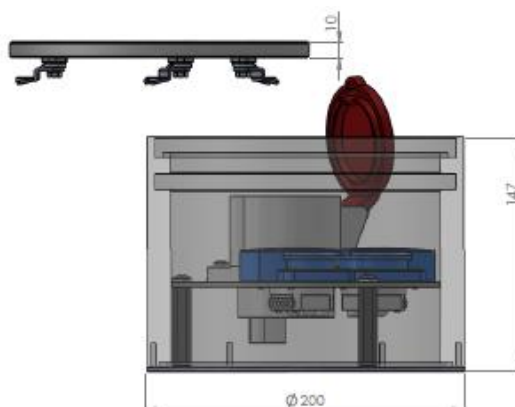

Produktový list

Podzemní zásuvka IP 67

Označení:

Typ: STAKOHOME-7012-A 2x zásuvka 230V, 1x CEE 5/16A 400V/6h
nebo 5/32A 400V/6h

Popis:

Těleso a víko jsou z masivního hliníku (víko uzamykatelné). Pokud je toto provedení správně zabudováno, mohou přes něj přejíždět osobní auta. Je vhodná pro venkovní použití! Přívod zespona 2x M25.

Montážní pokyn: Použijte kabelové šroubení s druhem krytí IP 67. Použijte pouze pružné vedení, aby byl zajištěn druh krytí. Podzemní zásuvku zatlačte pomocí vodováhy do maltového lože apod. a mazaninou nebo podobnou hmotou vyrovnejte s terénem. Zbytek se potom vyplní maltou. Krabice je nutné pravidelně zbavovat nečistot, jinak nelze zaručit druh krytí. Přípojku smí provést pouze oprávněný elektroodborník.

Oblast použití: Venkovní i vnitřní prostory, v uzavřeném stavu je vodotěsná, druh krytí IP 67.

Technické údaje:

Materiál: Těleso a víko - přírodní hliník eloxovaný
 Rozměry: Ø 200x150 mm
 Hmotnost: cca 2600 g
 Zatížitelnost: osobní automobil
 Zásuvky/vybavení: 230V, VGA, RJ45, XLR, TAE, CEE.