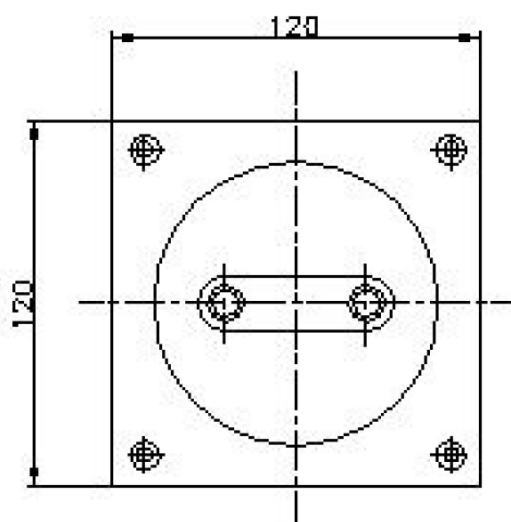

MONTÁŽNÍ NÁVOD

stakohome®

Stakohome Network s.r.o.
IČ: 27213064, DIČ: CZ27213064
tel.: +420 226 517 522
fax: +420 226 517 379
stakohome@stakohome.cz
www.stakohome.cz
www.inteligentni-byt.cz

Fakturační adresa: Podnikatelská 565, 190 11 Praha 9, Běchovice
Showroom a doručovací adresa: Aloisovská 934/8, 198 00 Praha 9, Hloubětín