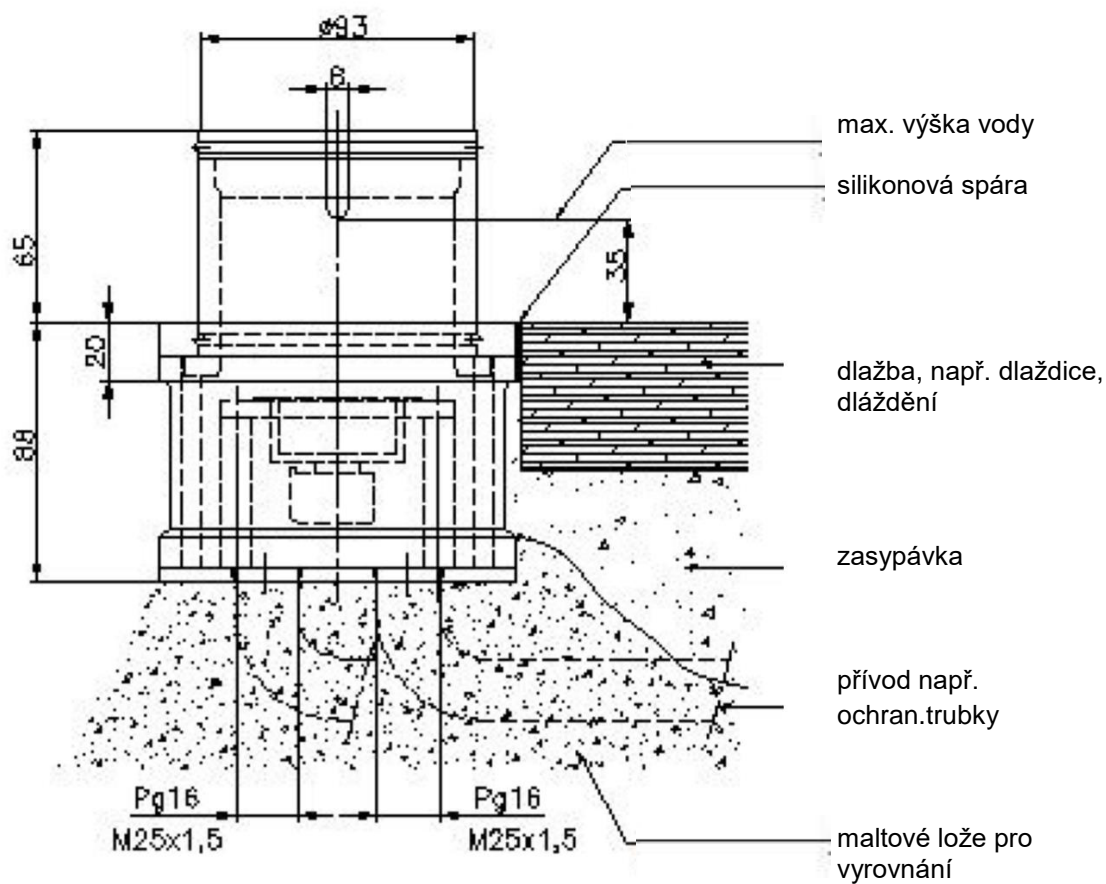

MONTÁŽNÍ NÁVOD

stakohome®

Stakohome Network s.r.o.
IČ: 27213064, DIČ: CZ27213064
tel.: +420 226 517 522
fax: +420 226 517 379
stakohome@stakohome.cz
www.stakohome.cz
www.inteligentni-byt.cz

Fakturační adresa: Podnikatelská 565, 190 11 Praha 9, Běchovice
Showroom a doručovací adresa: Aloisovská 934/8, 198 00 Praha 9, Hloubětín