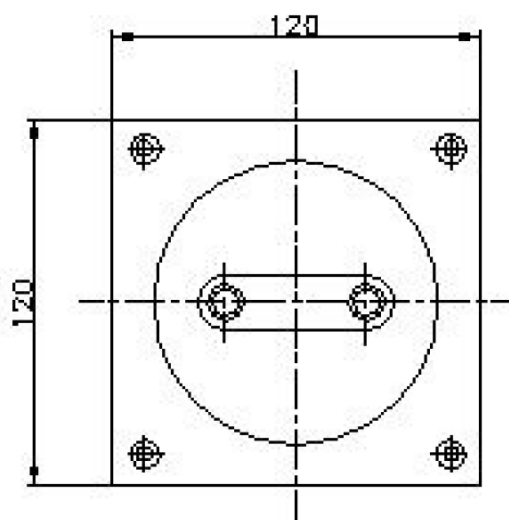

MONTÁŽNÍ NÁVOD

Pozn.: Na obrázku (viz níže) je zakreslen i tubus, který ale není součástí typu STAKOHOMÉ-1970D-2A. Integrovaný tubus je součástí podzemní zásuvky STAKOHOMÉ-1970W-2A.

stakohome®

Stakohome Network s.r.o.
IČ: 27213064, DIČ: CZ27213064
tel.: +420 226 517 522
fax: +420 226 517 379
stakohome@stakohome.cz
www.stakohome.cz
www.inteligentni-byt.cz

Fakturační adresa: Podnikatelská 565, 190 11 Praha 9, Běchovice
Showroom a doručovací adresa: Aloisovská 934/8, 198 00 Praha 9, Hloubětín