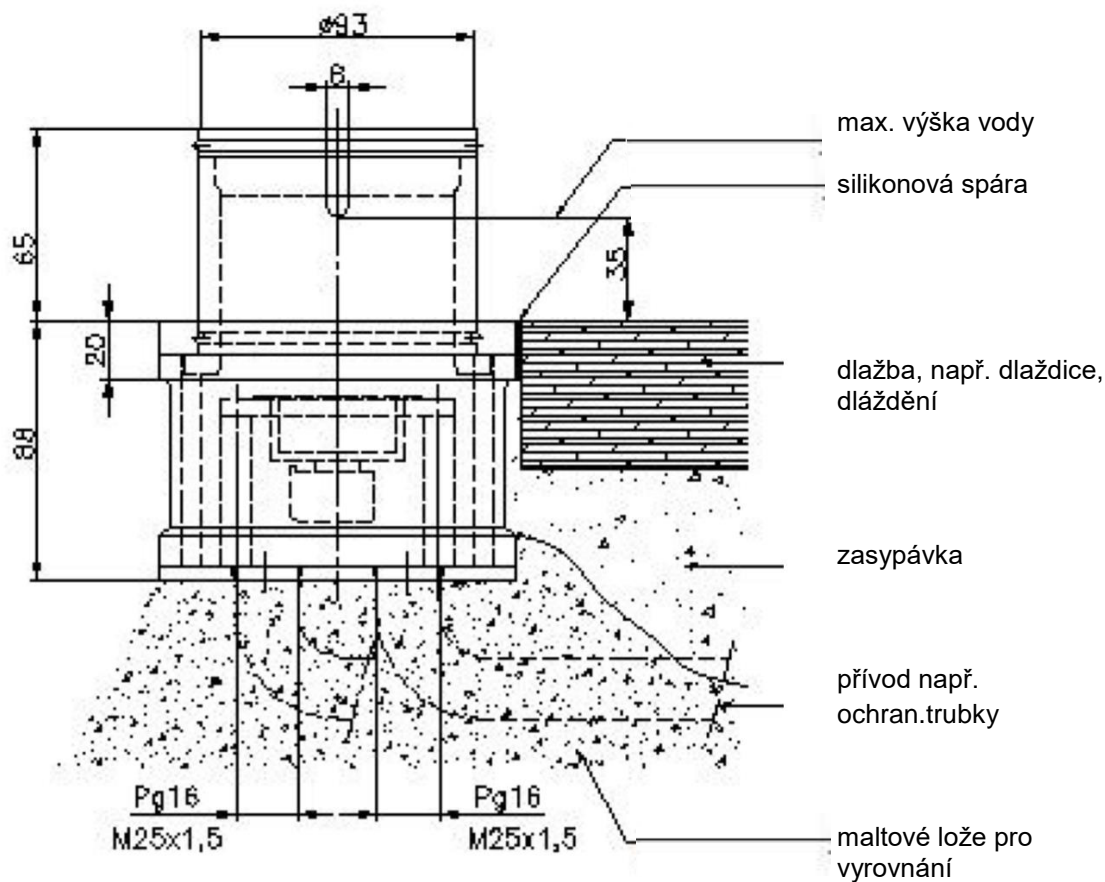

MONTÁŽNÍ NÁVOD

Pozn.: Na obrázku (viz níže) je zakreslen i tubus, který ale není součástí typu STAKOHOMÉ-1970D-2A. Integrovaný tubus je součástí podzemní zásuvky STAKOHOMÉ-1970W-2A.

stakohome®

Stakohome Network s.r.o.
IČ: 27213064, DIČ: CZ27213064
tel.: +420 226 517 522
fax: +420 226 517 379
stakohome@stakohome.cz
www.stakohome.cz
www.inteligentni-byt.cz

Fakturační adresa: Podnikatelská 565, 190 11 Praha 9, Běchovice
Showroom a doručovací adresa: Aloisovská 934/8, 198 00 Praha 9, Hloubětín