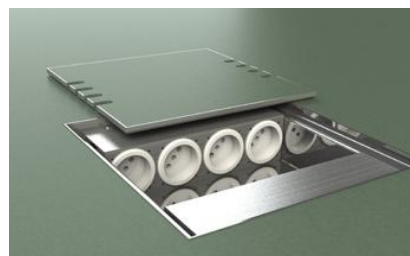

Produktový list

Podlahová zásuvka

Označení:

Typ: STAKOHOME-8808-T 8x zásuvka 230V
STAKOHOME-8808-Tnw 4x zásuvka 230V, 8x RJ45 CAT6

Popis:

Čtvercové těleso je z broušené ušlechtilé oceli. Dva hliníkové nosiče/držáky pro zásuvky, každý pro 4 jednotky, alternativně jsou možné i jiné kombinace. Zabudování je možné v libovolném místě podlahy, protože přívod je veden potrubím. Přívod prostřednictvím 4 / 8 kabelových přívodek Ø 20 mm.

Víko se zavírá, i když je zástrčka zapojena. Provedení víka: Ušlechtilá ocel, pro nalepení koberce. Toto provedení je díky své malé výšce vhodné zejména pro podlahy ve staré zástavbě. Do víka lze vložit koberec tl. 5-7 mm, popř. jinou krytinu.

Montážní návrh: Z mazaniny odstranit kryt, zakrývající místo pro instalaci, nosič/držák zásuvky odstranit z instalační vaničky a vaničku vyplnit papírem apod. Podlahovou zásuvku zatlačit pomocí vodováhy do maltového lože apod. a vyrovnat na úroveň 5 mm nad mazaninou. Prázdné trubky zasunout do určených otvorů 20 mm. Zbytek se potom vyplní maltou.

Oblast použití: V prostorách uklízených nasucho i navlhko.

Technické údaje:

Materiál: Těleso a víko ušlechtilá ocel V2A
Rozměry: cca 240x240x66 mm
Hmotnost: cca 2500 g
Zatížitelnost: 200 kg
Zásuvky/vybavení: 230V, VGA, RJ45, XLR, TV-SAT, TAE, USB, HDMI atd..