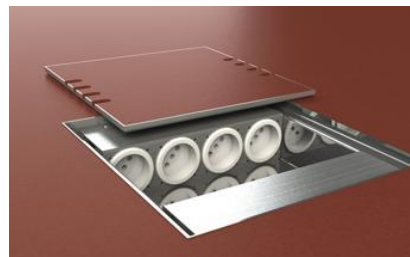

Produktový list

Podlahová zásuvka

Označení:

Typ: STAKOHOME-8808-T 8x zásuvka 230V
STAKOHOME-8808-Tnw 4x zásuvka 230V, 8x RJ45 CAT6

Popis:

Čtvercové těleso je z broušené ušlechtilé oceli. Dva hliníkové nosiče/držáky pro zásuvky, každý pro 4 jednotky, alternativně jsou možné i jiné kombinace. Zabudování je možné v libovolném místě podlahy, protože přívod je veden potrubím. Přívod prostřednictvím 4 / 8 kabelových přívodek Ø 20 mm.

Víko se zavírá, i když je zástrčka zapojena. Provedení víka: Ušlechtilá ocel, pro nalepení koberce. Toto provedení je díky své malé výšce vhodné zejména pro podlahy ve staré zástavbě. Do víka lze vložit koberec tl. 5-7 mm, popř. jinou krytinu.

Montážní návrh: Z mazaniny odstranit kryt, zakrývající místo pro instalaci, nosič/držák zásuvky odstranit z instalační vaničky a vaničku vyplnit papírem apod. Podlahovou zásuvku zatlačit pomocí vodováhy do maltového lože apod. a vyrovnat na úroveň 5 mm nad mazaninou. Prázdné trubky zasunout do určených otvorů 20 mm. Zbytek se potom vyplní maltou.

Oblast použití: V prostorách uklízených nasucho i navlhko.

Technické údaje:

Materiál: Těleso a víko ušlechtilá ocel V2A
Rozměry: cca 240x240x66 mm
Hmotnost: cca 2500 g
Zatížitelnost: 200 kg
Zásuvky/vybavení: 230V, VGA, RJ45, XLR, TV-SAT, TAE, USB, HDMI atd..