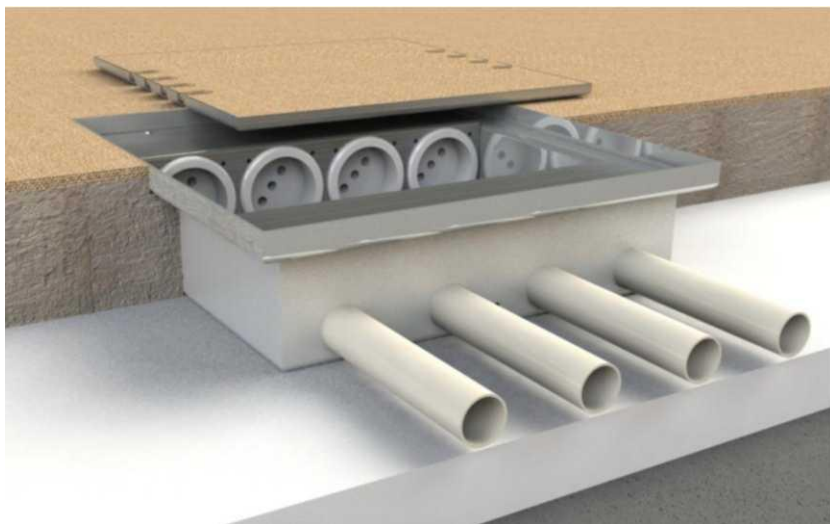

Produktový list

Podlahová zásuvka

Označení:

Typ: STAKOHOME-8808-T 8x zásuvka 230V
STAKOHOME-8808-Tnw 4x zásuvka 230V, 8x RJ45 CAT6

Popis:

Čtvercové těleso je z broušené ušlechtilé oceli. Dva hliníkové nosiče/držáky pro zásuvky, každý pro 4 jednotky, alternativně jsou možné i jiné kombinace. Zabudování je možné v libovolném místě podlahy, protože přívod je veden potrubím. Přívod prostřednictvím 4 / 8 kabelových přívodek Ø 20 mm.

Víko se zavírá, i když je zástrčka zapojena. Provedení víka: Ušlechtilá ocel, pro nalepení koberce. Toto provedení je díky své malé výšce vhodné zejména pro podlahy ve staré zástavbě. Do víka lze vložit koberec tl. 5-7 mm, popř. jinou krytinu.

Montážní návrh: Z mazaniny odstranit kryt, zakrývající místo pro instalaci, nosič/držák zásuvky odstranit z instalační vaničky a vaničku vyplnit papírem apod. Podlahovou zásuvku zatlačit pomocí vodováhy do maltového lože apod. a vyrovnat na úroveň 5 mm nad mazaninou. Prázdné trubky zasunout do určených otvorů 20 mm. Zbytek se potom vyplní maltou.

Oblast použití: V prostorách uklízených nasucho i navlhko.

Technické údaje:

Materiál: Těleso a víko ušlechtilá ocel V2A
Rozměry: cca 240x240x66 mm
Hmotnost: cca 2500 g
Zatížitelnost: 200 kg
Zásuvky/vybavení: 230V, VGA, RJ45, XLR, TV-SAT, TAE, USB, HDMI atd..